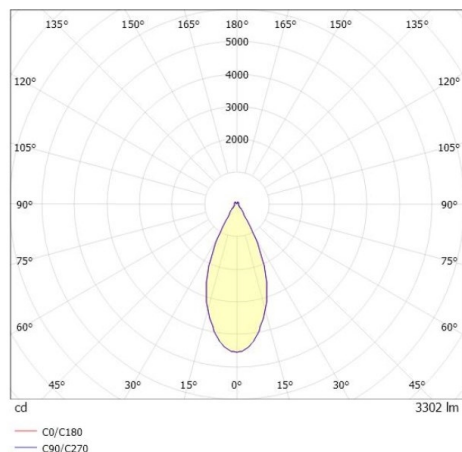

**DARK NIGHT LGP**

**706-01002554906zv1**

DARK NIGHT LGP SDI DECKENAUFBAULEUCHTE aus Aluminium, schwarz, ähnlich RAL 9005, Dekor silber, hocheffizienter, vakuumbedampfter Reflektor aus Aluminium weiß, Ausstrahlwinkel 40°, Lichtaustritt direkt/- indirekt, UGR <19, mit Betriebsgerät, max. 700mA, Dimmbarkeit: Zigbee 3.0, IP20, getrennt dimmbar

**SKIZZE**

**TECHNISCHE DETAILS**

Systemleistung [W]	40
Leuchtmittel	LED
Lichtstrom [lm]	3570
Strom Sek.[mA]	700
Lichtfarbe [K]	3000K
CRI	PREMIUM>90
UGR	<19
Optik	vakuumbedampfter Reflektor aus Aluminium
Designer	INHOUSE
Betriebsgerät	mit Betriebsgerät
Dimmbarkeit	Zigbee 3.0
Lichtaustritt	direkt/- indirekt
Ausstrahlwinkel [°]	40°
Spannung [V]	220-240V 50/60Hz
Material	Aluminium
Länge [mm]	162,9
Höhe [mm]	120
Durchmesser [mm]	162
Schutzart [IP]	IP20
Schutzklasse	Schutzklasse I
Stoßfestigkeit	IK02
Nettogewicht [kg]	1,03
Farbe Leuchte	schwarz
RAL	9005
Farbe Glas/Schirm	weiß
Farbe Dekor	silber
EAN-Nummer	9010870111196
Lebensdauer [h]	L80 B10 50 000
Energieeffizienzkl.	E
Anz Leuchten B16A	50

**LICHTVERTEILUNGSKURVE**

Die Werte sind Bemessungswerte. Leistung und Lichtstrom unterliegen initial einer Toleranz von +/- 10%. Toleranz der Farbtemperatur: +/- 150 K. Die Werte gelten wenn nicht anders angegeben für eine Umgebungstemperatur von 25°C.