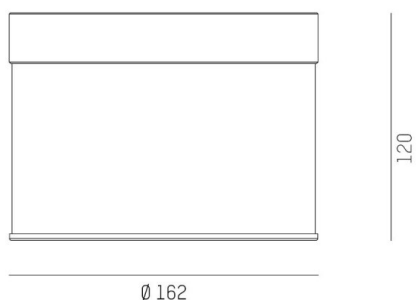

**DARK NIGHT LGP**

**706-01002554906zv1**

DARK NIGHT LGP SDI DECKENAUFBAULEUCHTE aus Aluminium, schwarz, ähnlich RAL 9005, Dekor silber, hocheffizienter, vakuumbedampfter Reflektor aus Aluminium weiß, Ausstrahlwinkel 40°, Lichtaustritt direkt/- indirekt, UGR <19, mit Betriebsgerät, max. 700mA, Dimmbarkeit: Zigbee 3.0, IP20, getrennt dimmbar

**SKIZZE**

**TECHNISCHE DETAILS**

Systemleistung [W]	40
Leuchtmittel	LED
Lichtstrom [lm]	3570
Strom Sek.[mA]	700
Lichtfarbe [K]	3000K
CRI	PREMIUM>90
UGR	<19
Optik	vakuumbedampfter Reflektor aus Aluminium
Designer	INHOUSE
Betriebsgerät	mit Betriebsgerät
Dimmbarkeit	Zigbee 3.0
Lichtaustritt	direkt/- indirekt
Ausstrahlwinkel [°]	40°
Spannung [V]	220-240V 50/60Hz
Material	Aluminium
Länge [mm]	162,9
Höhe [mm]	120
Durchmesser [mm]	162
Schutzart [IP]	IP20
Schutzklasse	Schutzklasse I
Stoßfestigkeit	IK02
Nettogewicht [kg]	1,03
Farbe Leuchte	schwarz
RAL	9005
Farbe Glas/Schirm	weiß
Farbe Dekor	silber
EAN-Nummer	9010870111196
Lebensdauer [h]	L80 B10 50 000
Energieeffizienzkl.	E
Anz Leuchten B16A	50

**LICHTVERTEILUNGSKURVE**

Die Werte sind Bemessungswerte. Leistung und Lichtstrom unterliegen initial einer Toleranz von +/- 10%. Toleranz der Farbtemperatur: +/- 150 K. Die Werte gelten wenn nicht anders angegeben für eine Umgebungstemperatur von 25°C.