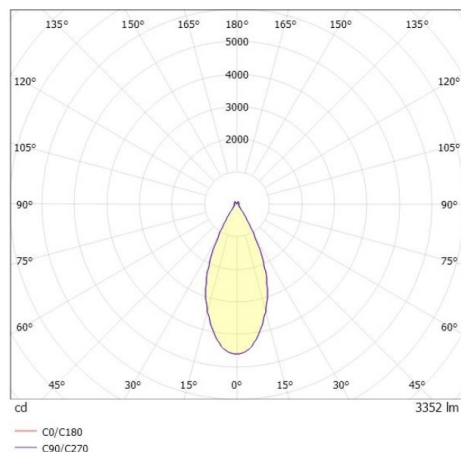

DARK NIGHT LGP

706-010035524050v1

DARK NIGHT LGP SDI DECKENAUFBAULEUCHTE aus Aluminium, weiß, ähnlich RAL 9016, Dekor schwarz, hocheffizienter, vakuumbedampfter Reflektor aus Aluminium weiß, Ausstrahlwinkel 40°, Lichtaustritt direkt/- indirekt, UGR <19, mit Betriebsgerät, max. 700mA, Dimmbarkeit: nicht dimmbar, IP20, getrennt schaltbar möglich

SKIZZE

TECHNISCHE DETAILS

Systemleistung [W]	40
Leuchtmittel	LED
Lichtstrom [lm]	3350
Strom Sek. [mA]	700
Lichtfarbe [K]	4000K
CRI	>90
UGR	<19
Optik	vakuumbedampfter Reflektor aus Aluminium
Designer	INHOUSE
Betriebsgerät	mit Betriebsgerät
Dimmbarkeit	nicht dimmbar
Lichtaustritt	direkt/- indirekt
Ausstrahlwinkel [°]	40°
Spannung [V]	220-240V 50/60Hz
Material	Aluminium
Länge [mm]	162,9
Höhe [mm]	120
Durchmesser [mm]	162
Schutzart [IP]	IP20
Schutzklasse	Schutzklasse I
Stoßfestigkeit	IK02
Nettogewicht [kg]	1,31
Farbe Leuchte	weiß
RAL	9016
Farbe Glas/Schirm	weiß
Farbe Dekor	schwarz
EAN-Nummer	9010870111561
Lebensdauer [h]	L80 B10 50 000
Energieeffizienzkl.	D
Anz Leuchten B16A	50

LICHTVERTEILUNGSKURVE

Die Werte sind Bemessungswerte. Leistung und Lichtstrom unterliegen initial einer Toleranz von +/- 10%. Toleranz der Farbtemperatur: +/- 150 K. Die Werte gelten wenn nicht anders angegeben für eine Umgebungstemperatur von 25°C.