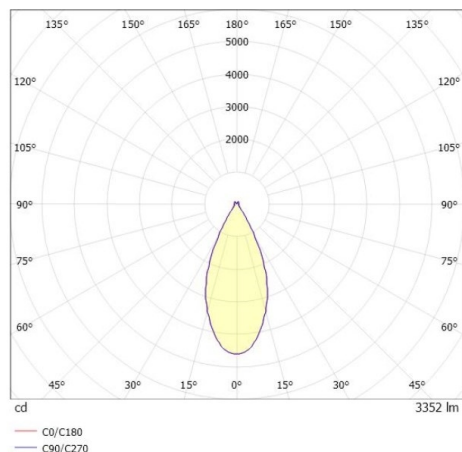

DARK NIGHT LGP

706-01003552405dv1

DARK NIGHT LGP SDI DECKENAUFBAULEUCHTE aus Aluminium, weiß, ähnlich RAL 9016, Dekor schwarz, hocheffizienter, vakuumbedampfter Reflektor aus Aluminium weiß, Ausstrahlwinkel 40°, Lichtaustritt direkt/- indirekt, UGR <19, mit Betriebsgerät, max. 700mA, Dimmbarkeit: DALI, IP20, getrennt dimmbar

SKIZZE

TECHNISCHE DETAILS

Systemleistung [W]	40
Leuchtmittel	LED
Lichtstrom [lm]	3350
Strom Sek. [mA]	700
Lichtfarbe [K]	4000K
CRI	>90
UGR	<19
Optik	vakuumbedampfter Reflektor aus Aluminium
Designer	INHOUSE
Betriebsgerät	mit Betriebsgerät
Dimmbarkeit	DALI
Lichtaustritt	direkt/- indirekt
Ausstrahlwinkel [°]	40°
Spannung [V]	220-240V 50/60Hz
Material	Aluminium
Länge [mm]	162,9
Höhe [mm]	120
Durchmesser [mm]	162
Schutzart [IP]	IP20
Schutzklasse	Schutzklasse I
Stoßfestigkeit	IK02
Nettogewicht [kg]	1,31
Farbe Leuchte	weiß
RAL	9016
Farbe Glas/Schirm	weiß
Farbe Dekor	schwarz
EAN-Nummer	9010870111547
Lebensdauer [h]	L80 B10 50 000
Energieeffizienzkl.	D
Anz Leuchten B16A	50

LICHTVERTEILUNGSKURVE

Die Werte sind Bemessungswerte. Leistung und Lichtstrom unterliegen initial einer Toleranz von +/- 10%. Toleranz der Farbtemperatur: +/- 150 K. Die Werte gelten wenn nicht anders angegeben für eine Umgebungstemperatur von 25°C.