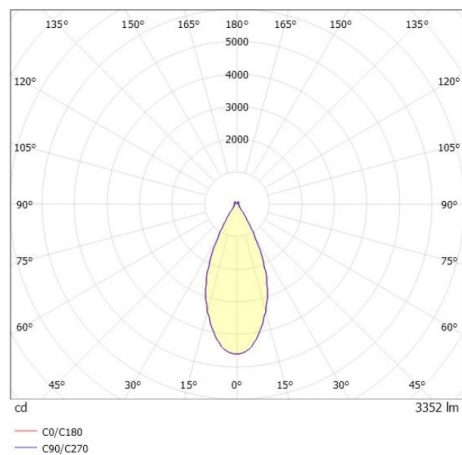

DARK NIGHT LGP

706-01003552405zv1

DARK NIGHT LGP SDI DECKENAUFBAULEUCHTE aus Aluminium, weiß, ähnlich RAL 9016, Dekor schwarz, hocheffizienter, vakuumbedampfter Reflektor aus Aluminium weiß, Ausstrahlwinkel 40°, Lichtaustritt direkt/- indirekt, UGR <19, mit Betriebsgerät, max. 700mA, Dimmbarkeit: Zigbee 3.0, IP20, getrennt dimmbar

SKIZZE

TECHNISCHE DETAILS

Systemleistung [W]	40
Leuchtmittel	LED
Lichtstrom [lm]	3350
Strom Sek. [mA]	700
Lichtfarbe [K]	4000K
CRI	>90
UGR	<19
Optik	vakuumbedampfter Reflektor aus Aluminium
Designer	INHOUSE
Betriebsgerät	mit Betriebsgerät
Dimmbarkeit	Zigbee 3.0
Lichtaustritt	direkt/- indirekt
Ausstrahlwinkel [°]	40°
Spannung [V]	220-240V 50/60Hz
Material	Aluminium
Länge [mm]	162,9
Höhe [mm]	120
Durchmesser [mm]	162
Schutzart [IP]	IP20
Schutzklasse	Schutzklasse I
Stoßfestigkeit	IK02
Nettogewicht [kg]	1,20
Farbe Leuchte	weiß
RAL	9016
Farbe Glas/Schirm	weiß
Farbe Dekor	schwarz
EAN-Nummer	9010870111554
Lebensdauer [h]	L80 B10 50 000
Energieeffizienzkl.	D
Anz Leuchten B16A	50

LICHTVERTEILUNGSKURVE

Die Werte sind Bemessungswerte. Leistung und Lichtstrom unterliegen initial einer Toleranz von +/- 10%. Toleranz der Farbtemperatur: +/- 150 K. Die Werte gelten wenn nicht anders angegeben für eine Umgebungstemperatur von 25°C.