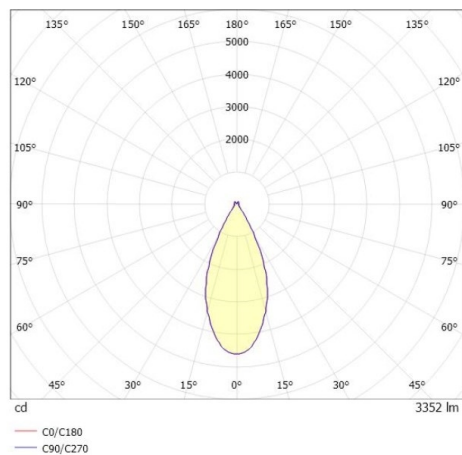

**DARK NIGHT LGP**

**706-010035524060v1**

DARK NIGHT LGP SDI DECKENAUFBAULEUCHTE aus Aluminium, schwarz, ähnlich RAL 9005, Dekor schwarz, hocheffizienter, vakuumbedampfter Reflektor aus Aluminium weiß, Ausstrahlwinkel 40°, Lichtaustritt direkt/- indirekt, UGR <19, mit Betriebsgerät, max. 700mA, Dimmbarkeit: nicht dimmbar, IP20, getrennt schaltbar möglich

**SKIZZE**

**TECHNISCHE DETAILS**

Systemleistung [W]	40
Leuchtmittel	LED
Lichtstrom [lm]	3350
Strom Sek. [mA]	700
Lichtfarbe [K]	4000K
CRI	>90
UGR	<19
Optik	vakuumbedampfter Reflektor aus Aluminium
Designer	INHOUSE
Betriebsgerät	mit Betriebsgerät
Dimmbarkeit	nicht dimmbar
Lichtaustritt	direkt/- indirekt
Ausstrahlwinkel [°]	40°
Spannung [V]	220-240V 50/60Hz
Material	Aluminium

Länge [mm]	162,9
Höhe [mm]	120
Durchmesser [mm]	162
Schutzart [IP]	IP20
Schutzklasse	Schutzklasse I
Stoßfestigkeit	IK02
Nettogewicht [kg]	1,31

**LICHTVERTEILUNGSKURVE**

Farbe Leuchte	schwarz
RAL	9005
Farbe Glas/Schirm	weiß
Farbe Dekor	schwarz
EAN-Nummer	9010870111608
Lebensdauer [h]	L80 B10 50 000
Energieeffizienzkl.	D
Anz Leuchten B16A	50