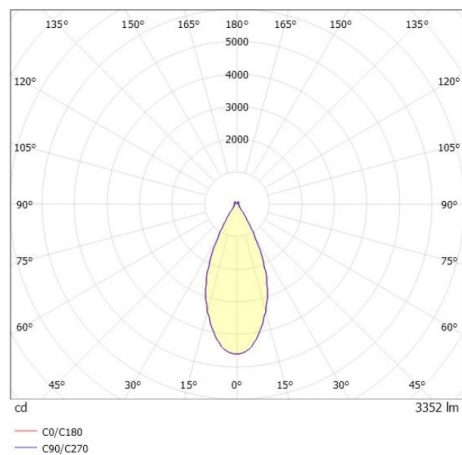

DARK NIGHT LGP

706-01003552406cv1

DARK NIGHT LGP SDI DECKENAUFBAULEUCHTE aus Aluminium, schwarz, ähnlich RAL 9005, Dekor schwarz, hocheffizienter, vakuumbedampfter Reflektor aus Aluminium weiß, Ausstrahlwinkel 40°, Lichtaustritt direkt/ - indirekt, UGR <19, mit Betriebsgerät, max. 700mA, Dimmbarkeit: Casambi, IP20, getrennt dimmbar

SKIZZE

TECHNISCHE DETAILS

Systemleistung [W]	40
Leuchtmittel	LED
Lichtstrom [lm]	3350
Strom Sek. [mA]	700
Lichtfarbe [K]	4000K
CRI	>90
UGR	<19
Optik	vakuumbedampfter Reflektor aus Aluminium
Designer	INHOUSE
Betriebsgerät	mit Betriebsgerät
Dimmbarkeit	Casambi
Lichtaustritt	direkt/ - indirekt
Ausstrahlwinkel [°]	40°
Spannung [V]	220-240V 50/60Hz
Material	Aluminium
Länge [mm]	162,9
Höhe [mm]	120
Durchmesser [mm]	162
Schutzart [IP]	IP20
Schutzklasse	Schutzklasse I
Stoßfestigkeit	IK02
Nettogewicht [kg]	1,30
Farbe Leuchte	schwarz
RAL	9005
Farbe Glas/Schirm	weiß
Farbe Dekor	schwarz
EAN-Nummer	9010870111578
Lebensdauer [h]	L80 B10 50 000
Energieeffizienzkl.	D
Anz Leuchten B16A	50

LICHTVERTEILUNGSKURVE

Die Werte sind Bemessungswerte. Leistung und Lichtstrom unterliegen initial einer Toleranz von +/- 10%. Toleranz der Farbtemperatur: +/- 150 K. Die Werte gelten wenn nicht anders angegeben für eine Umgebungstemperatur von 25°C.