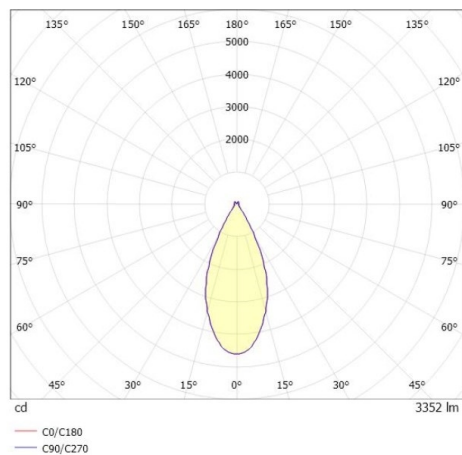

SKIZZE

TECHNISCHE DETAILS

Systemleistung [W]	40
Leuchtmittel	LED
Lichtstrom [lm]	3350
Strom Sek. [mA]	700
Lichtfarbe [K]	4000K
CRI	>90
UGR	<19
Optik	vakuumbedampfter Reflektor aus Aluminium
Designer	INHOUSE
Betriebsgerät	mit Betriebsgerät
Dimmbarkeit	DALI
Lichtaustritt	direkt/ - indirekt
Ausstrahlwinkel [°]	40°
Spannung [V]	220-240V 50/60Hz
Material	Aluminium

Länge [mm]	162,9
Höhe [mm]	120
Durchmesser [mm]	162
Schutzart [IP]	IP20
Schutzklasse	Schutzklasse I
Stoßfestigkeit	IK02
Nettogewicht [kg]	1,31

LICHTVERTEILUNGSKURVE

Farbe Leuchte	schwarz
RAL	9005
Farbe Glas/Schirm	weiß
Farbe Dekor	schwarz
EAN-Nummer	9010870111585
Lebensdauer [h]	L80 B10 50 000
Energieeffizienzkl.	D
Anz Leuchten B16A	50