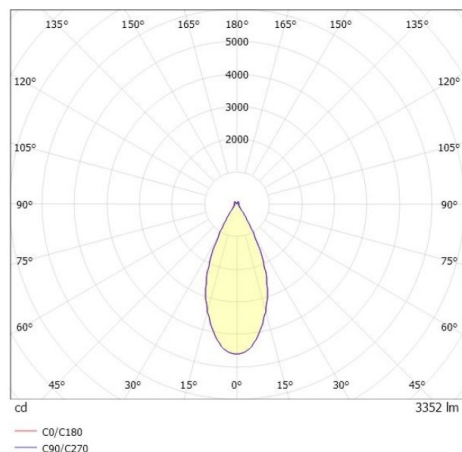

DARK NIGHT LGP

706-01003552406zv1

DARK NIGHT LGP SDI DECKENAUFBAULEUCHTE aus Aluminium, schwarz, ähnlich RAL 9005, Dekor schwarz, hocheffizienter, vakuumbedampfter Reflektor aus Aluminium weiß, Ausstrahlwinkel 40°, Lichtaustritt direkt/- indirekt, UGR <19, mit Betriebsgerät, max. 700mA, Dimmbarkeit: Zigbee 3.0, IP20, getrennt dimmbar

SKIZZE

TECHNISCHE DETAILS

Systemleistung [W]	40
Leuchtmittel	LED
Lichtstrom [lm]	3350
Strom Sek.[mA]	700
Lichtfarbe [K]	4000K
CRI	>90
UGR	<19
Optik	vakuumbedampfter Reflektor aus Aluminium
Designer	INHOUSE
Betriebsgerät	mit Betriebsgerät
Dimmbarkeit	Zigbee 3.0
Lichtaustritt	direkt/- indirekt
Ausstrahlwinkel [°]	40°
Spannung [V]	220-240V 50/60Hz
Material	Aluminium
Länge [mm]	162,9
Höhe [mm]	120
Durchmesser [mm]	162
Schutzart [IP]	IP20
Schutzklasse	Schutzklasse I
Stoßfestigkeit	IK02
Nettogewicht [kg]	1,20
Farbe Leuchte	schwarz
RAL	9005
Farbe Glas/Schirm	weiß
Farbe Dekor	schwarz
EAN-Nummer	9010870111592
Lebensdauer [h]	L80 B10 50 000
Energieeffizienzkl.	D
Anz Leuchten B16A	50

LICHTVERTEILUNGSKURVE

Die Werte sind Bemessungswerte. Leistung und Lichtstrom unterliegen initial einer Toleranz von +/- 10%. Toleranz der Farbtemperatur: +/- 150 K. Die Werte gelten wenn nicht anders angegeben für eine Umgebungstemperatur von 25°C.