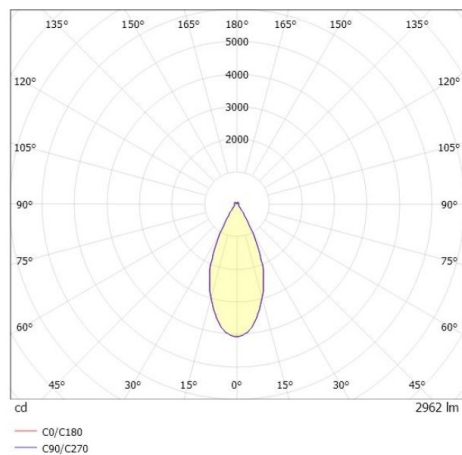

**DARK NIGHT LGP**

**706-010035543050v1**

DARK NIGHT LGP SDI DECKENAUFBAULEUCHTE aus Aluminium, weiß, ähnlich RAL 9016, Dekor schwarz, hocheffizienter, vakuumbedampfter Reflektor aus Aluminium weiß, Ausstrahlwinkel 40°, Lichtaustritt direkt/- indirekt, UGR <19, mit Betriebsgerät, max. 700mA, Dimmbarkeit: nicht dimmbar, IP20, getrennt schaltbar möglich

**SKIZZE**

**TECHNISCHE DETAILS**

Systemleistung [W]	40
Leuchtmittel	LED
Lichtstrom [lm]	2960
Strom Sek.[mA]	700
Lichtfarbe [K]	2700K
CRI	PREMIUM>90
UGR	<19
Optik	vakuumbedampfter Reflektor aus Aluminium
Designer	INHOUSE
Betriebsgerät	mit Betriebsgerät
Dimmbarkeit	nicht dimmbar
Lichtaustritt	direkt/- indirekt
Ausstrahlwinkel [°]	40°
Spannung [V]	220-240V 50/60Hz
Material	Aluminium
Länge [mm]	162,9
Höhe [mm]	120
Durchmesser [mm]	162
Schutzart [IP]	IP20
Schutzklasse	Schutzklasse I
Stoßfestigkeit	IK02
Nettogewicht [kg]	1,31
Farbe Leuchte	weiß
RAL	9016
Farbe Glas/Schirm	weiß
Farbe Dekor	schwarz
EAN-Nummer	9010870111882
Lebensdauer [h]	L80 B10 50 000
Energieeffizienzkl.	E
Anz Leuchten B16A	50

**LICHTVERTEILUNGSKURVE**

Die Werte sind Bemessungswerte. Leistung und Lichtstrom unterliegen initial einer Toleranz von +/- 10%. Toleranz der Farbtemperatur: +/- 150 K. Die Werte gelten wenn nicht anders angegeben für eine Umgebungstemperatur von 25°C.