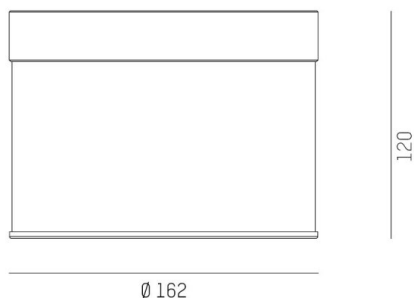

**DARK NIGHT LGP**

**706-010035543050v1**

DARK NIGHT LGP SDI DECKENAUFBAULEUCHTE aus Aluminium, weiß, ähnlich RAL 9016, Dekor schwarz, hocheffizienter, vakuumbedampfter Reflektor aus Aluminium weiß, Ausstrahlwinkel 40°, Lichtaustritt direkt/- indirekt, UGR <19, mit Betriebsgerät, max. 700mA, Dimmbarkeit: nicht dimmbar, IP20, getrennt schaltbar möglich

**SKIZZE**

**TECHNISCHE DETAILS**

Systemleistung [W]	40
Leuchtmittel	LED
Lichtstrom [lm]	2960
Strom Sek.[mA]	700
Lichtfarbe [K]	2700K
CRI	PREMIUM>90
UGR	<19
Optik	vakuumbedampfter Reflektor aus Aluminium
Designer	INHOUSE
Betriebsgerät	mit Betriebsgerät
Dimmbarkeit	nicht dimmbar
Lichtaustritt	direkt/- indirekt
Ausstrahlwinkel [°]	40°
Spannung [V]	220-240V 50/60Hz
Material	Aluminium
Länge [mm]	162,9
Höhe [mm]	120
Durchmesser [mm]	162
Schutzart [IP]	IP20
Schutzklasse	Schutzklasse I
Stoßfestigkeit	IK02
Nettogewicht [kg]	1,31
Farbe Leuchte	weiß
RAL	9016
Farbe Glas/Schirm	weiß
Farbe Dekor	schwarz
EAN-Nummer	9010870111882
Lebensdauer [h]	L80 B10 50 000
Energieeffizienzkl.	E
Anz Leuchten B16A	50

**LICHTVERTEILUNGSKURVE**

Die Werte sind Bemessungswerte. Leistung und Lichtstrom unterliegen initial einer Toleranz von +/- 10%. Toleranz der Farbtemperatur: +/- 150 K. Die Werte gelten wenn nicht anders angegeben für eine Umgebungstemperatur von 25°C.