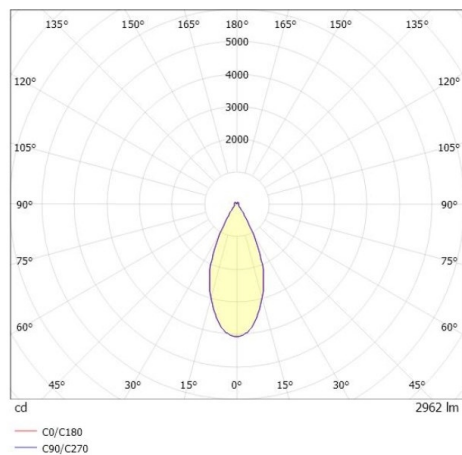

DARK NIGHT LGP

706-01003554305cv1

DARK NIGHT LGP SDI DECKENAUFBAULEUCHTE aus Aluminium, weiß, ähnlich RAL 9016, Dekor schwarz, hocheffizienter, vakuumbedampfter Reflektor aus Aluminium weiß, Ausstrahlwinkel 40°, Lichtaustritt direkt/- indirekt, UGR <19, mit Betriebsgerät, max. 700mA, Dimmbarkeit: Casambi, IP20, getrennt dimmbar

SKIZZE

TECHNISCHE DETAILS

Systemleistung [W]	40
Leuchtmittel	LED
Lichtstrom [lm]	2960
Strom Sek.[mA]	700
Lichtfarbe [K]	2700K
CRI	PREMIUM>90
UGR	<19
Optik	vakuumbedampfter Reflektor aus Aluminium
Designer	INHOUSE
Betriebsgerät	mit Betriebsgerät
Dimmbarkeit	Casambi
Lichtaustritt	direkt/- indirekt
Ausstrahlwinkel [°]	40°
Spannung [V]	220-240V 50/60Hz
Material	Aluminium
Länge [mm]	162,9
Höhe [mm]	120
Durchmesser [mm]	162
Schutzart [IP]	IP20
Schutzklasse	Schutzklasse I
Stoßfestigkeit	IK02
Nettogewicht [kg]	1,30
Farbe Leuchte	weiß
RAL	9016
Farbe Glas/Schirm	weiß
Farbe Dekor	schwarz
EAN-Nummer	9010870111851
Lebensdauer [h]	L80 B10 50 000
Energieeffizienzkl.	E
Anz Leuchten B16A	50

LICHTVERTEILUNGSKURVE

Die Werte sind Bemessungswerte. Leistung und Lichtstrom unterliegen initial einer Toleranz von +/- 10%. Toleranz der Farbtemperatur: +/- 150 K. Die Werte gelten wenn nicht anders angegeben für eine Umgebungstemperatur von 25°C.