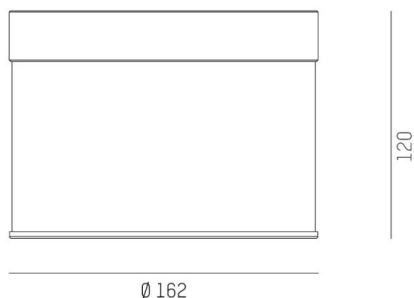

DARK NIGHT LGP

706-01003554305cv1

DARK NIGHT LGP SDI DECKENAUFBAULEUCHTE aus Aluminium, weiß, ähnlich RAL 9016, Dekor schwarz, hocheffizienter, vakuumbedampfter Reflektor aus Aluminium weiß, Ausstrahlwinkel 40°, Lichtaustritt direkt/- indirekt, UGR <19, mit Betriebsgerät, max. 700mA, Dimmbarkeit: Casambi, IP20, getrennt dimmbar

SKIZZE

TECHNISCHE DETAILS

Systemleistung [W]	40
Leuchtmittel	LED
Lichtstrom [lm]	2960
Strom Sek.[mA]	700
Lichtfarbe [K]	2700K
CRI	PREMIUM>90
UGR	<19
Optik	vakuumbedampfter Reflektor aus Aluminium
Designer	INHOUSE
Betriebsgerät	mit Betriebsgerät
Dimmbarkeit	Casambi
Lichtaustritt	direkt/- indirekt
Ausstrahlwinkel [°]	40°
Spannung [V]	220-240V 50/60Hz
Material	Aluminium
Länge [mm]	162,9
Höhe [mm]	120
Durchmesser [mm]	162
Schutzart [IP]	IP20
Schutzklasse	Schutzklasse I
Stoßfestigkeit	IK02
Nettogewicht [kg]	1,30
Farbe Leuchte	weiß
RAL	9016
Farbe Glas/Schirm	weiß
Farbe Dekor	schwarz
EAN-Nummer	9010870111851
Lebensdauer [h]	L80 B10 50 000
Energieeffizienzkl.	E
Anz Leuchten B16A	50

LICHTVERTEILUNGSKURVE

Die Werte sind Bemessungswerte. Leistung und Lichtstrom unterliegen initial einer Toleranz von +/- 10%. Toleranz der Farbtemperatur: +/- 150 K. Die Werte gelten wenn nicht anders angegeben für eine Umgebungstemperatur von 25°C.