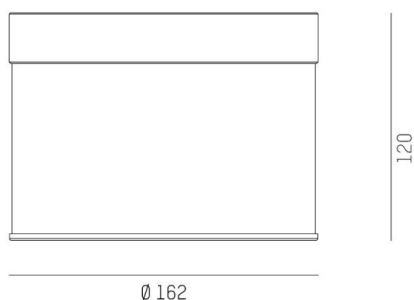

**DARK NIGHT LGP**

**706-01003554305dv1**

DARK NIGHT LGP SDI DECKENAUFBAULEUCHTE aus Aluminium, weiß, ähnlich RAL 9016, Dekor schwarz, hocheffizienter, vakuumbedampfter Reflektor aus Aluminium weiß, Ausstrahlwinkel 40°, Lichtaustritt direkt/- indirekt, UGR <19, mit Betriebsgerät, max. 700mA, Dimmbarkeit: DALI, IP20, getrennt dimmbar

**SKIZZE**

**TECHNISCHE DETAILS**

Systemleistung [W]	40
Leuchtmittel	LED
Lichtstrom [lm]	2960
Strom Sek.[mA]	700
Lichtfarbe [K]	2700K
CRI	PREMIUM>90
UGR	<19
Optik	vakuumbedampfter Reflektor aus Aluminium
Designer	INHOUSE
Betriebsgerät	mit Betriebsgerät
Dimmbarkeit	DALI
Lichtaustritt	direkt/- indirekt
Ausstrahlwinkel [°]	40°
Spannung [V]	220-240V 50/60Hz
Material	Aluminium
Länge [mm]	162,9
Höhe [mm]	120
Durchmesser [mm]	162
Schutzart [IP]	IP20
Schutzklasse	Schutzklasse I
Stoßfestigkeit	IK02
Nettogewicht [kg]	1,31
Farbe Leuchte	weiß
RAL	9016
Farbe Glas/Schirm	weiß
Farbe Dekor	schwarz
EAN-Nummer	9010870111868
Lebensdauer [h]	L80 B10 50 000
Energieeffizienzkl.	E
Anz Leuchten B16A	50

**LICHTVERTEILUNGSKURVE**

Die Werte sind Bemessungswerte. Leistung und Lichtstrom unterliegen initial einer Toleranz von +/- 10%. Toleranz der Farbtemperatur: +/- 150 K. Die Werte gelten wenn nicht anders angegeben für eine Umgebungstemperatur von 25°C.