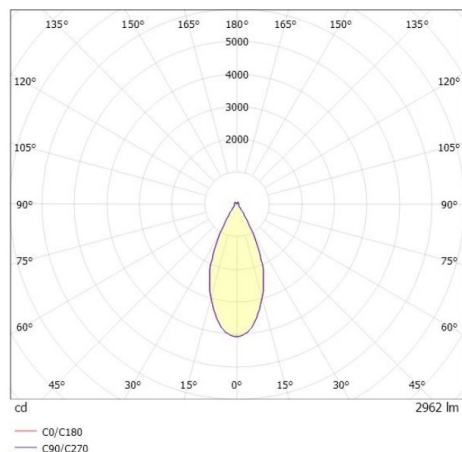

**DARK NIGHT LGP**

**706-01003554305dv1**

DARK NIGHT LGP SDI DECKENAUFBAULEUCHTE aus Aluminium, weiß, ähnlich RAL 9016, Dekor schwarz, hocheffizienter, vakuumbedampfter Reflektor aus Aluminium weiß, Ausstrahlwinkel 40°, Lichtaustritt direkt/- indirekt, UGR <19, mit Betriebsgerät, max. 700mA, Dimmbarkeit: DALI, IP20, getrennt dimmbar

**SKIZZE**

**TECHNISCHE DETAILS**

Systemleistung [W]	40
Leuchtmittel	LED
Lichtstrom [lm]	2960
Strom Sek.[mA]	700
Lichtfarbe [K]	2700K
CRI	PREMIUM>90
UGR	<19
Optik	vakuumbedampfter Reflektor aus Aluminium
Designer	INHOUSE
Betriebsgerät	mit Betriebsgerät
Dimmbarkeit	DALI
Lichtaustritt	direkt/- indirekt
Ausstrahlwinkel [°]	40°
Spannung [V]	220-240V 50/60Hz
Material	Aluminium
Länge [mm]	162,9
Höhe [mm]	120
Durchmesser [mm]	162
Schutzart [IP]	IP20
Schutzklasse	Schutzklasse I
Stoßfestigkeit	IK02
Nettogewicht [kg]	1,31
Farbe Leuchte	weiß
RAL	9016
Farbe Glas/Schirm	weiß
Farbe Dekor	schwarz
EAN-Nummer	9010870111868
Lebensdauer [h]	L80 B10 50 000
Energieeffizienzkl.	E
Anz Leuchten B16A	50

**LICHTVERTEILUNGSKURVE**

Die Werte sind Bemessungswerte. Leistung und Lichtstrom unterliegen initial einer Toleranz von +/- 10%. Toleranz der Farbtemperatur: +/- 150 K. Die Werte gelten wenn nicht anders angegeben für eine Umgebungstemperatur von 25°C.