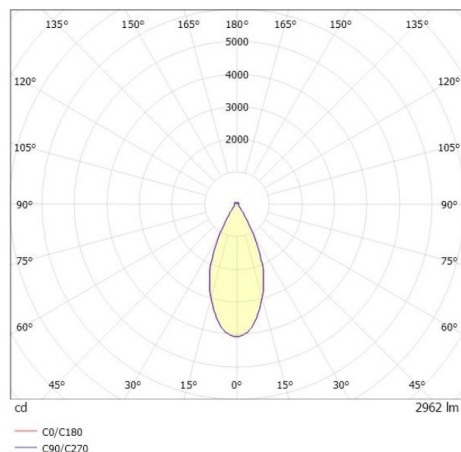

DARK NIGHT LGP

706-01003554305zv1

DARK NIGHT LGP SDI DECKENAUFBAULEUCHTE aus Aluminium, weiß, ähnlich RAL 9016, Dekor schwarz, hocheffizienter, vakuumbedampfter Reflektor aus Aluminium weiß, Ausstrahlwinkel 40°, Lichtaustritt direkt/- indirekt, UGR <19, mit Betriebsgerät, max. 700mA, Dimmbarkeit: Zigbee 3.0, IP20, getrennt dimmbar

SKIZZE

TECHNISCHE DETAILS

Systemleistung [W]	40
Leuchtmittel	LED
Lichtstrom [lm]	2960
Strom Sek.[mA]	700
Lichtfarbe [K]	2700K
CRI	PREMIUM>90
UGR	<19
Optik	vakuumbedampfter Reflektor aus Aluminium
Designer	INHOUSE
Betriebsgerät	mit Betriebsgerät
Dimmbarkeit	Zigbee 3.0
Lichtaustritt	direkt/- indirekt
Ausstrahlwinkel [°]	40°
Spannung [V]	220-240V 50/60Hz
Material	Aluminium
Länge [mm]	162,9
Höhe [mm]	120
Durchmesser [mm]	162
Schutzart [IP]	IP20
Schutzklasse	Schutzklasse I
Stoßfestigkeit	IK02
Nettogewicht [kg]	1,20
Farbe Leuchte	weiß
RAL	9016
Farbe Glas/Schirm	weiß
Farbe Dekor	schwarz
EAN-Nummer	9010870111875
Lebensdauer [h]	L80 B10 50 000
Energieeffizienzkl.	E
Anz Leuchten B16A	50

LICHTVERTEILUNGSKURVE

Die Werte sind Bemessungswerte. Leistung und Lichtstrom unterliegen initial einer Toleranz von +/- 10%. Toleranz der Farbtemperatur: +/- 150 K. Die Werte gelten wenn nicht anders angegeben für eine Umgebungstemperatur von 25°C.