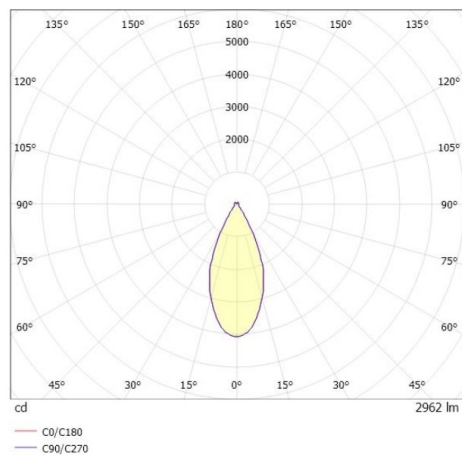

DARK NIGHT LGP

706-010035543060v1

DARK NIGHT LGP SDI DECKENAUFBAULEUCHTE aus Aluminium, schwarz, ähnlich RAL 9005, Dekor schwarz, hocheffizienter, vakuumbedampfter Reflektor aus Aluminium weiß, Ausstrahlwinkel 40°, Lichtaustritt direkt/- indirekt, UGR <19, mit Betriebsgerät, max. 700mA, Dimmbarkeit: nicht dimmbar, IP20, getrennt schaltbar möglich

SKIZZE

TECHNISCHE DETAILS

Systemleistung [W]	40
Leuchtmittel	LED
Lichtstrom [lm]	2960
Strom Sek.[mA]	700
Lichtfarbe [K]	2700K
CRI	PREMIUM>90
UGR	<19
Optik	vakuumbedampfter Reflektor aus Aluminium
Designer	INHOUSE
Betriebsgerät	mit Betriebsgerät
Dimmbarkeit	nicht dimmbar
Lichtaustritt	direkt/- indirekt
Ausstrahlwinkel [°]	40°
Spannung [V]	220-240V 50/60Hz
Material	Aluminium

Länge [mm]	162,9
Höhe [mm]	120
Durchmesser [mm]	162
Schutzart [IP]	IP20
Schutzklasse	Schutzklasse I
Stoßfestigkeit	IK02
Nettogewicht [kg]	1,31

LICHTVERTEILUNGSKURVE

Farbe Leuchte	schwarz
RAL	9005
Farbe Glas/Schirm	weiß
Farbe Dekor	schwarz
EAN-Nummer	9010870111929
Lebensdauer [h]	L80 B10 50 000
Energieeffizienzkl.	E
Anz Leuchten B16A	50