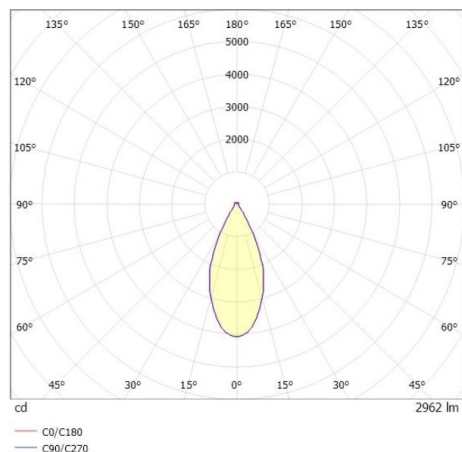

DARK NIGHT LGP

706-01003554306cv1

DARK NIGHT LGP SDI DECKENAUFBAULEUCHTE aus Aluminium, schwarz, ähnlich RAL 9005, Dekor schwarz, hocheffizienter, vakuumbedampfter Reflektor aus Aluminium weiß, Ausstrahlwinkel 40°, Lichtaustritt direkt/- indirekt, UGR <19, mit Betriebsgerät, max. 700mA, Dimmbarkeit: Casambi, IP20, getrennt dimmbar

SKIZZE

TECHNISCHE DETAILS

Systemleistung [W]	40
Leuchtmittel	LED
Lichtstrom [lm]	2960
Strom Sek. [mA]	700
Lichtfarbe [K]	2700K
CRI	PREMIUM >90
UGR	<19
Optik	vakuumbedampfter Reflektor aus Aluminium
Designer	INHOUSE
Betriebsgerät	mit Betriebsgerät
Dimmbarkeit	Casambi
Lichtaustritt	direkt/- indirekt
Ausstrahlwinkel [°]	40°
Spannung [V]	220-240V 50/60Hz
Material	Aluminium
Länge [mm]	162,9
Höhe [mm]	120
Durchmesser [mm]	162
Schutzart [IP]	IP20
Schutzklasse	Schutzklasse I
Stoßfestigkeit	IK02
Nettogewicht [kg]	1,30
Farbe Leuchte	schwarz
RAL	9005
Farbe Glas/Schirm	weiß
Farbe Dekor	schwarz
EAN-Nummer	9010870111899
Lebensdauer [h]	L80 B10 50 000
Energieeffizienzkl.	E
Anz Leuchten B16A	50

LICHTVERTEILUNGSKURVE

Die Werte sind Bemessungswerte. Leistung und Lichtstrom unterliegen initial einer Toleranz von +/- 10%. Toleranz der Farbtemperatur: +/- 150 K. Die Werte gelten wenn nicht anders angegeben für eine Umgebungstemperatur von 25°C.