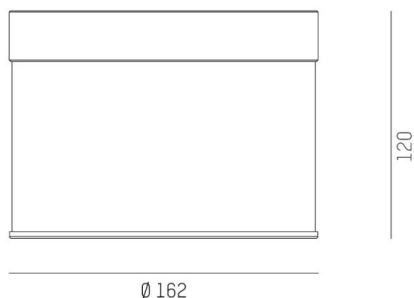

DARK NIGHT LGP

706-01003554306cv1

DARK NIGHT LGP SDI DECKENAUFBAULEUCHTE aus Aluminium, schwarz, ähnlich RAL 9005, Dekor schwarz, hocheffizienter, vakuumbedampfter Reflektor aus Aluminium weiß, Ausstrahlwinkel 40°, Lichtaustritt direkt/- indirekt, UGR <19, mit Betriebsgerät, max. 700mA, Dimmbarkeit: Casambi, IP20, getrennt dimmbar

SKIZZE

TECHNISCHE DETAILS

Systemleistung [W]	40
Leuchtmittel	LED
Lichtstrom [lm]	2960
Strom Sek. [mA]	700
Lichtfarbe [K]	2700K
CRI	PREMIUM >90
UGR	<19
Optik	vakuumbedampfter Reflektor aus Aluminium
Designer	INHOUSE
Betriebsgerät	mit Betriebsgerät
Dimmbarkeit	Casambi
Lichtaustritt	direkt/- indirekt
Ausstrahlwinkel [°]	40°
Spannung [V]	220-240V 50/60Hz
Material	Aluminium
Länge [mm]	162,9
Höhe [mm]	120
Durchmesser [mm]	162
Schutzart [IP]	IP20
Schutzklasse	Schutzklasse I
Stoßfestigkeit	IK02
Nettogewicht [kg]	1,30
Farbe Leuchte	schwarz
RAL	9005
Farbe Glas/Schirm	weiß
Farbe Dekor	schwarz
EAN-Nummer	9010870111899
Lebensdauer [h]	L80 B10 50 000
Energieeffizienzkl.	E
Anz Leuchten B16A	50

LICHTVERTEILUNGSKURVE

Die Werte sind Bemessungswerte. Leistung und Lichtstrom unterliegen initial einer Toleranz von +/- 10%. Toleranz der Farbtemperatur: +/- 150 K. Die Werte gelten wenn nicht anders angegeben für eine Umgebungstemperatur von 25°C.