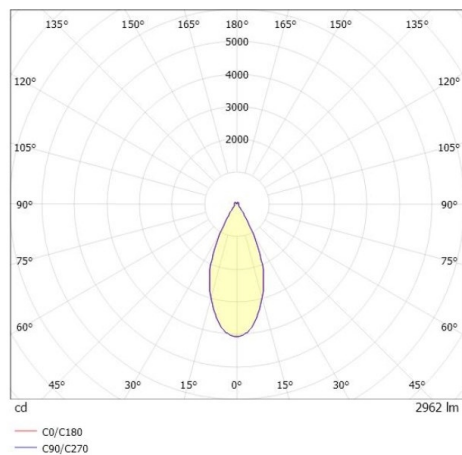

**DARK NIGHT LGP**

**706-01003554306dv1**

DARK NIGHT LGP SDI DECKENAUFBAULEUCHTE aus Aluminium, schwarz, ähnlich RAL 9005, Dekor schwarz, hocheffizienter, vakuumbedampfter Reflektor aus Aluminium weiß, Ausstrahlwinkel 40°, Lichtaustritt direkt/- indirekt, UGR <19, mit Betriebsgerät, max. 700mA, Dimmbarkeit: DALI, IP20, getrennt dimmbar

**SKIZZE**

**TECHNISCHE DETAILS**

Systemleistung [W]	40
Leuchtmittel	LED
Lichtstrom [lm]	2960
Strom Sek. [mA]	700
Lichtfarbe [K]	2700K
CRI	PREMIUM>90
UGR	<19
Optik	vakuumbedampfter Reflektor aus Aluminium
Designer	INHOUSE
Betriebsgerät	mit Betriebsgerät
Dimmbarkeit	DALI
Lichtaustritt	direkt/- indirekt
Ausstrahlwinkel [°]	40°
Spannung [V]	220-240V 50/60Hz
Material	Aluminium
Länge [mm]	162,9
Höhe [mm]	120
Durchmesser [mm]	162
Schutzart [IP]	IP20
Schutzklasse	Schutzklasse I
Stoßfestigkeit	IK02
Nettogewicht [kg]	1,31
Farbe Leuchte	schwarz
RAL	9005
Farbe Glas/Schirm	weiß
Farbe Dekor	schwarz
EAN-Nummer	9010870111905
Lebensdauer [h]	L80 B10 50 000
Energieeffizienzkl.	E
Anz Leuchten B16A	50

**LICHTVERTEILUNGSKURVE**

Die Werte sind Bemessungswerte. Leistung und Lichtstrom unterliegen initial einer Toleranz von +/- 10%. Toleranz der Farbtemperatur: +/- 150 K. Die Werte gelten wenn nicht anders angegeben für eine Umgebungstemperatur von 25°C.