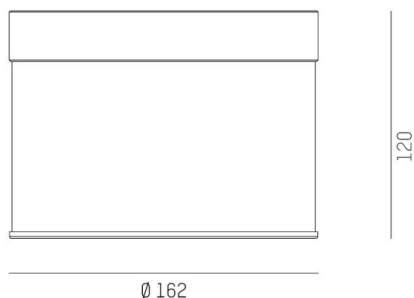

**DARK NIGHT LGP**

**706-01003554306zv1**

DARK NIGHT LGP SDI DECKENAUFBAULEUCHTE aus Aluminium, schwarz, ähnlich RAL 9005, Dekor schwarz, hocheffizienter, vakuumbedampfter Reflektor aus Aluminium weiß, Ausstrahlwinkel 40°, Lichtaustritt direkt/- indirekt, UGR <19, mit Betriebsgerät, max. 700mA, Dimmbarkeit: Zigbee 3.0, IP20, getrennt dimmbar

**SKIZZE**

**TECHNISCHE DETAILS**

Systemleistung [W]	40
Leuchtmittel	LED
Lichtstrom [lm]	2960
Strom Sek.[mA]	700
Lichtfarbe [K]	2700K
CRI	PREMIUM>90
UGR	<19
Optik	vakuumbedampfter Reflektor aus Aluminium
Designer	INHOUSE
Betriebsgerät	mit Betriebsgerät
Dimmbarkeit	Zigbee 3.0
Lichtaustritt	direkt/- indirekt
Ausstrahlwinkel [°]	40°
Spannung [V]	220-240V 50/60Hz
Material	Aluminium
Länge [mm]	162,9
Höhe [mm]	120
Durchmesser [mm]	162
Schutzart [IP]	IP20
Schutzklasse	Schutzklasse I
Stoßfestigkeit	IK02
Nettogewicht [kg]	1,20
Farbe Leuchte	schwarz
RAL	9005
Farbe Glas/Schirm	weiß
Farbe Dekor	schwarz
EAN-Nummer	9010870111912
Lebensdauer [h]	L80 B10 50 000
Energieeffizienzkl.	E
Anz Leuchten B16A	50

**LICHTVERTEILUNGSKURVE**

Die Werte sind Bemessungswerte. Leistung und Lichtstrom unterliegen initial einer Toleranz von +/- 10%. Toleranz der Farbtemperatur: +/- 150 K. Die Werte gelten wenn nicht anders angegeben für eine Umgebungstemperatur von 25°C.