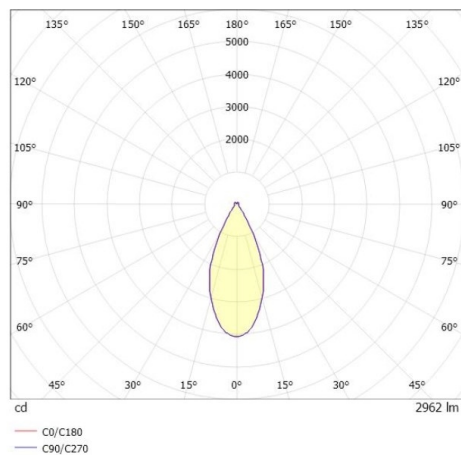

**DARK NIGHT LGP**

**706-01003554306zv1**

DARK NIGHT LGP SDI DECKENAUFBAULEUCHTE aus Aluminium, schwarz, ähnlich RAL 9005, Dekor schwarz, hocheffizienter, vakuumbedampfter Reflektor aus Aluminium weiß, Ausstrahlwinkel 40°, Lichtaustritt direkt/- indirekt, UGR <19, mit Betriebsgerät, max. 700mA, Dimmbarkeit: Zigbee 3.0, IP20, getrennt dimmbar

**SKIZZE**

**TECHNISCHE DETAILS**

Systemleistung [W]	40
Leuchtmittel	LED
Lichtstrom [lm]	2960
Strom Sek.[mA]	700
Lichtfarbe [K]	2700K
CRI	PREMIUM>90
UGR	<19
Optik	vakuumbedampfter Reflektor aus Aluminium
Designer	INHOUSE
Betriebsgerät	mit Betriebsgerät
Dimmbarkeit	Zigbee 3.0
Lichtaustritt	direkt/- indirekt
Ausstrahlwinkel [°]	40°
Spannung [V]	220-240V 50/60Hz
Material	Aluminium
Länge [mm]	162,9
Höhe [mm]	120
Durchmesser [mm]	162
Schutzart [IP]	IP20
Schutzklasse	Schutzklasse I
Stoßfestigkeit	IK02
Nettogewicht [kg]	1,20
Farbe Leuchte	schwarz
RAL	9005
Farbe Glas/Schirm	weiß
Farbe Dekor	schwarz
EAN-Nummer	9010870111912
Lebensdauer [h]	L80 B10 50 000
Energieeffizienzkl.	E
Anz Leuchten B16A	50

**LICHTVERTEILUNGSKURVE**

Die Werte sind Bemessungswerte. Leistung und Lichtstrom unterliegen initial einer Toleranz von +/- 10%. Toleranz der Farbtemperatur: +/- 150 K. Die Werte gelten wenn nicht anders angegeben für eine Umgebungstemperatur von 25°C.