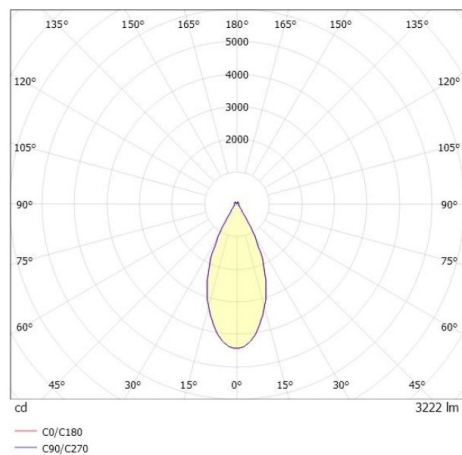

DARK NIGHT LGP

706-010035547050v1

DARK NIGHT LGP SDI DECKENAUFBAULEUCHTE aus Aluminium, weiß, ähnlich RAL 9016, Dekor schwarz, hocheffizienter, vakuumbedampfter Reflektor aus Aluminium weiß, Ausstrahlwinkel 40°, Lichtaustritt direkt/- indirekt, UGR <19, mit Betriebsgerät, max. 700mA, Dimmbarkeit: nicht dimmbar, IP20, getrennt schaltbar möglich

SKIZZE

TECHNISCHE DETAILS

Systemleistung [W]	40
Leuchtmittel	LED
Lichtstrom [lm]	3220
Strom Sek. [mA]	700
Lichtfarbe [K]	3500K
CRI	PREMIUM>90
UGR	<19
Optik	vakuumbedampfter Reflektor aus Aluminium
Designer	INHOUSE
Betriebsgerät	mit Betriebsgerät
Dimmbarkeit	nicht dimmbar
Lichtaustritt	direkt/- indirekt
Ausstrahlwinkel [°]	40°
Spannung [V]	220-240V 50/60Hz
Material	Aluminium
Länge [mm]	162,9
Höhe [mm]	120
Durchmesser [mm]	162
Schutzart [IP]	IP20
Schutzklasse	Schutzklasse I
Stoßfestigkeit	IK02
Nettogewicht [kg]	1,31
Farbe Leuchte	weiß
RAL	9016
Farbe Glas/Schirm	weiß
Farbe Dekor	schwarz
EAN-Nummer	9010870110922
Lebensdauer [h]	L80 B10 50 000
Energieeffizienzkl.	E
Anz Leuchten B16A	50

LICHTVERTEILUNGSKURVE

Die Werte sind Bemessungswerte. Leistung und Lichtstrom unterliegen initial einer Toleranz von +/- 10%. Toleranz der Farbtemperatur: +/- 150 K. Die Werte gelten wenn nicht anders angegeben für eine Umgebungstemperatur von 25°C.