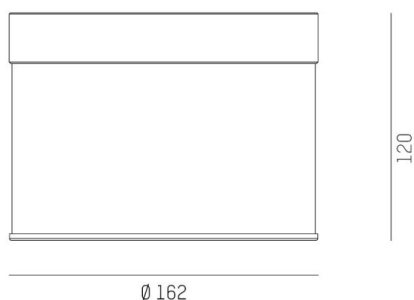

**DARK NIGHT LGP**

**706-01003554705cv1**

DARK NIGHT LGP SDI DECKENAUFBAULEUCHTE aus Aluminium, weiß, ähnlich RAL 9016, Dekor schwarz, hocheffizienter, vakuumbedampfter Reflektor aus Aluminium weiß, Ausstrahlwinkel 40°, Lichtaustritt direkt/- indirekt, UGR <19, mit Betriebsgerät, max. 700mA, Dimmbarkeit: Casambi, IP20, getrennt dimmbar

**SKIZZE**

**TECHNISCHE DETAILS**

Systemleistung [W]	40
Leuchtmittel	LED
Lichtstrom [lm]	3220
Strom Sek. [mA]	700
Lichtfarbe [K]	3500K
CRI	PREMIUM>90
UGR	<19
Optik	vakuumbedampfter Reflektor aus Aluminium
Designer	INHOUSE
Betriebsgerät	mit Betriebsgerät
Dimmbarkeit	Casambi
Lichtaustritt	direkt/- indirekt
Ausstrahlwinkel [°]	40°
Spannung [V]	220-240V 50/60Hz
Material	Aluminium
Länge [mm]	162,9
Höhe [mm]	120
Durchmesser [mm]	162
Schutzart [IP]	IP20
Schutzklasse	Schutzklasse I
Stoßfestigkeit	IK02
Nettogewicht [kg]	1,30
Farbe Leuchte	weiß
RAL	9016
Farbe Glas/Schirm	weiß
Farbe Dekor	schwarz
EAN-Nummer	9010870110892
Lebensdauer [h]	L80 B10 50 000
Energieeffizienzkl.	E
Anz Leuchten B16A	50

**LICHTVERTEILUNGSKURVE**

Die Werte sind Bemessungswerte. Leistung und Lichtstrom unterliegen initial einer Toleranz von +/- 10%. Toleranz der Farbtemperatur: +/- 150 K. Die Werte gelten wenn nicht anders angegeben für eine Umgebungstemperatur von 25°C.