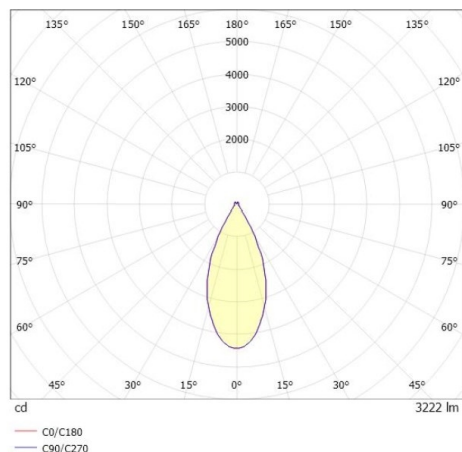

**DARK NIGHT LGP**

**706-01003554705cv1**

DARK NIGHT LGP SDI DECKENAUFBAULEUCHTE aus Aluminium, weiß, ähnlich RAL 9016, Dekor schwarz, hocheffizienter, vakuumbedampfter Reflektor aus Aluminium weiß, Ausstrahlwinkel 40°, Lichtaustritt direkt/- indirekt, UGR <19, mit Betriebsgerät, max. 700mA, Dimmbarkeit: Casambi, IP20, getrennt dimmbar

**SKIZZE**

**TECHNISCHE DETAILS**

Systemleistung [W]	40
Leuchtmittel	LED
Lichtstrom [lm]	3220
Strom Sek. [mA]	700
Lichtfarbe [K]	3500K
CRI	PREMIUM>90
UGR	<19
Optik	vakuumbedampfter Reflektor aus Aluminium
Designer	INHOUSE
Betriebsgerät	mit Betriebsgerät
Dimmbarkeit	Casambi
Lichtaustritt	direkt/- indirekt
Ausstrahlwinkel [°]	40°
Spannung [V]	220-240V 50/60Hz
Material	Aluminium
Länge [mm]	162,9
Höhe [mm]	120
Durchmesser [mm]	162
Schutzart [IP]	IP20
Schutzklasse	Schutzklasse I
Stoßfestigkeit	IK02
Nettogewicht [kg]	1,30
Farbe Leuchte	weiß
RAL	9016
Farbe Glas/Schirm	weiß
Farbe Dekor	schwarz
EAN-Nummer	9010870110892
Lebensdauer [h]	L80 B10 50 000
Energieeffizienzkl.	E
Anz Leuchten B16A	50

**LICHTVERTEILUNGSKURVE**

Die Werte sind Bemessungswerte. Leistung und Lichtstrom unterliegen initial einer Toleranz von +/- 10%. Toleranz der Farbtemperatur: +/- 150 K. Die Werte gelten wenn nicht anders angegeben für eine Umgebungstemperatur von 25°C.