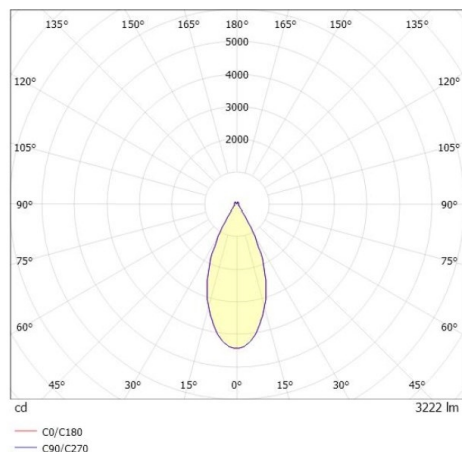

DARK NIGHT LGP

706-01003554705dv1

DARK NIGHT LGP SDI DECKENAUFBAULEUCHTE aus Aluminium, weiß, ähnlich RAL 9016, Dekor schwarz, hocheffizienter, vakuumbedampfter Reflektor aus Aluminium weiß, Ausstrahlwinkel 40°, Lichtaustritt direkt/- indirekt, UGR <19, mit Betriebsgerät, max. 700mA, Dimmbarkeit: DALI, IP20, getrennt dimmbar

SKIZZE

TECHNISCHE DETAILS

Systemleistung [W]	40
Leuchtmittel	LED
Lichtstrom [lm]	3220
Strom Sek. [mA]	700
Lichtfarbe [K]	3500K
CRI	PREMIUM>90
UGR	<19
Optik	vakuumbedampfter Reflektor aus Aluminium
Designer	INHOUSE
Betriebsgerät	mit Betriebsgerät
Dimmbarkeit	DALI
Lichtaustritt	direkt/- indirekt
Ausstrahlwinkel [°]	40°
Spannung [V]	220-240V 50/60Hz
Material	Aluminium
Länge [mm]	162,9
Höhe [mm]	120
Durchmesser [mm]	162
Schutzart [IP]	IP20
Schutzklasse	Schutzklasse I
Stoßfestigkeit	IK02
Nettogewicht [kg]	1,31
Farbe Leuchte	weiß
RAL	9016
Farbe Glas/Schirm	weiß
Farbe Dekor	schwarz
EAN-Nummer	9010870110908
Lebensdauer [h]	L80 B10 50 000
Energieeffizienzkl.	E
Anz Leuchten B16A	50

LICHTVERTEILUNGSKURVE

Die Werte sind Bemessungswerte. Leistung und Lichtstrom unterliegen initial einer Toleranz von +/- 10%. Toleranz der Farbtemperatur: +/- 150 K. Die Werte gelten wenn nicht anders angegeben für eine Umgebungstemperatur von 25°C.