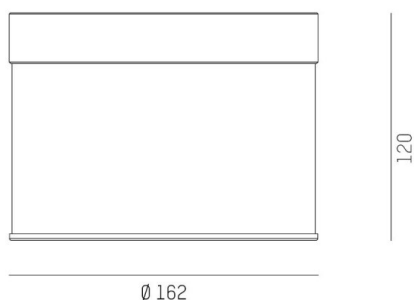

**DARK NIGHT LGP**

**706-01003554705zv1**

DARK NIGHT LGP SDI DECKENAUFBAULEUCHTE aus Aluminium, weiß, ähnlich RAL 9016, Dekor schwarz, hocheffizienter, vakuumbedampfter Reflektor aus Aluminium weiß, Ausstrahlwinkel 40°, Lichtaustritt direkt/- indirekt, UGR <19, mit Betriebsgerät, max. 700mA, Dimmbarkeit: Zigbee 3.0, IP20, getrennt dimmbar

**SKIZZE**

**TECHNISCHE DETAILS**

Systemleistung [W]	40
Leuchtmittel	LED
Lichtstrom [lm]	3220
Strom Sek.[mA]	700
Lichtfarbe [K]	3500K
CRI	PREMIUM>90
UGR	<19
Optik	vakuumbedampfter Reflektor aus Aluminium
Designer	INHOUSE
Betriebsgerät	mit Betriebsgerät
Dimmbarkeit	Zigbee 3.0
Lichtaustritt	direkt/- indirekt
Ausstrahlwinkel [°]	40°
Spannung [V]	220-240V 50/60Hz
Material	Aluminium
Länge [mm]	162,9
Höhe [mm]	120
Durchmesser [mm]	162
Schutzart [IP]	IP20
Schutzklasse	Schutzklasse I
Stoßfestigkeit	IK02
Nettogewicht [kg]	1,20
Farbe Leuchte	weiß
RAL	9016
Farbe Glas/Schirm	weiß
Farbe Dekor	schwarz
EAN-Nummer	9010870110915
Lebensdauer [h]	L80 B10 50 000
Energieeffizienzkl.	E
Anz Leuchten B16A	50

**LICHTVERTEILUNGSKURVE**

Die Werte sind Bemessungswerte. Leistung und Lichtstrom unterliegen initial einer Toleranz von +/- 10%. Toleranz der Farbtemperatur: +/- 150 K. Die Werte gelten wenn nicht anders angegeben für eine Umgebungstemperatur von 25°C.