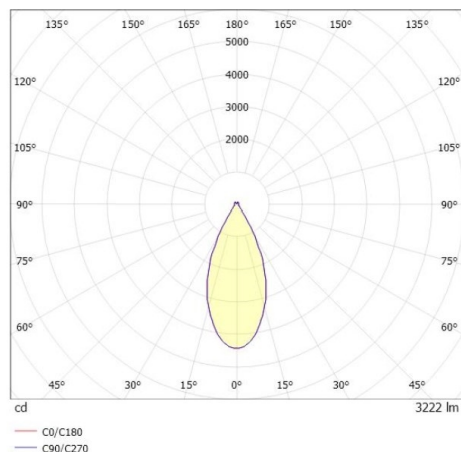

**DARK NIGHT LGP**

**706-01003554705zv1**

DARK NIGHT LGP SDI DECKENAUFBAULEUCHTE aus Aluminium, weiß, ähnlich RAL 9016, Dekor schwarz, hocheffizienter, vakuumbedampfter Reflektor aus Aluminium weiß, Ausstrahlwinkel 40°, Lichtaustritt direkt/- indirekt, UGR <19, mit Betriebsgerät, max. 700mA, Dimmbarkeit: Zigbee 3.0, IP20, getrennt dimmbar

**SKIZZE**

**TECHNISCHE DETAILS**

Systemleistung [W]	40
Leuchtmittel	LED
Lichtstrom [lm]	3220
Strom Sek.[mA]	700
Lichtfarbe [K]	3500K
CRI	PREMIUM>90
UGR	<19
Optik	vakuumbedampfter Reflektor aus Aluminium
Designer	INHOUSE
Betriebsgerät	mit Betriebsgerät
Dimmbarkeit	Zigbee 3.0
Lichtaustritt	direkt/- indirekt
Ausstrahlwinkel [°]	40°
Spannung [V]	220-240V 50/60Hz
Material	Aluminium
Länge [mm]	162,9
Höhe [mm]	120
Durchmesser [mm]	162
Schutzart [IP]	IP20
Schutzklasse	Schutzklasse I
Stoßfestigkeit	IK02
Nettogewicht [kg]	1,20
Farbe Leuchte	weiß
RAL	9016
Farbe Glas/Schirm	weiß
Farbe Dekor	schwarz
EAN-Nummer	9010870110915
Lebensdauer [h]	L80 B10 50 000
Energieeffizienzkl.	E
Anz Leuchten B16A	50

**LICHTVERTEILUNGSKURVE**

Die Werte sind Bemessungswerte. Leistung und Lichtstrom unterliegen initial einer Toleranz von +/- 10%. Toleranz der Farbtemperatur: +/- 150 K. Die Werte gelten wenn nicht anders angegeben für eine Umgebungstemperatur von 25°C.