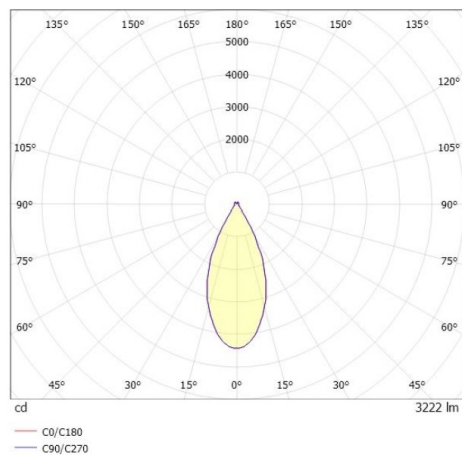

DARK NIGHT LGP

706-010035547060v1

DARK NIGHT LGP SDI DECKENAUFBAULEUCHTE aus Aluminium, schwarz, ähnlich RAL 9005, Dekor schwarz, hocheffizienter, vakuumbedampfter Reflektor aus Aluminium weiß, Ausstrahlwinkel 40°, Lichtaustritt direkt/- indirekt, UGR <19, mit Betriebsgerät, max. 700mA, Dimmbarkeit: nicht dimmbar, IP20, getrennt schaltbar möglich

SKIZZE

TECHNISCHE DETAILS

Systemleistung [W]	40
Leuchtmittel	LED
Lichtstrom [lm]	3220
Strom Sek. [mA]	700
Lichtfarbe [K]	3500K
CRI	PREMIUM >90
UGR	<19
Optik	vakuumbedampfter Reflektor aus Aluminium
Designer	INHOUSE
Betriebsgerät	mit Betriebsgerät
Dimmbarkeit	nicht dimmbar
Lichtaustritt	direkt/- indirekt
Ausstrahlwinkel [°]	40°
Spannung [V]	220-240V 50/60Hz
Material	Aluminium

Länge [mm]	162,9
Höhe [mm]	120
Durchmesser [mm]	162
Schutzart [IP]	IP20
Schutzklasse	Schutzklasse I
Stoßfestigkeit	IK02
Nettogewicht [kg]	1,31

LICHTVERTEILUNGSKURVE

Farbe Leuchte	schwarz
RAL	9005
Farbe Glas/Schirm	weiß
Farbe Dekor	schwarz
EAN-Nummer	9010870110960
Lebensdauer [h]	L80 B10 50 000
Energieeffizienzkl.	E
Anz Leuchten B16A	50