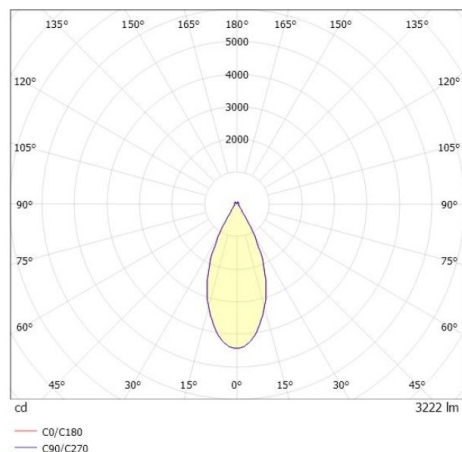

SKIZZE

TECHNISCHE DETAILS

Systemleistung [W]	40
Leuchtmittel	LED
Lichtstrom [lm]	3220
Strom Sek.[mA]	700
Lichtfarbe [K]	3500K
CRI	PREMIUM>90
UGR	<19
Optik	vakuumbedampfter Reflektor aus Aluminium
Designer	INHOUSE
Betriebsgerät	mit Betriebsgerät
Dimmbarkeit	Zigbee 3.0
Lichtaustritt	direkt/- indirekt
Ausstrahlwinkel [°]	40°
Spannung [V]	220-240V 50/60Hz
Material	Aluminium

Länge [mm]	162,9
Höhe [mm]	120
Durchmesser [mm]	162
Schutzart [IP]	IP20
Schutzklasse	Schutzklasse I
Stoßfestigkeit	IK02
Nettogewicht [kg]	1,20

LICHTVERTEILUNGSKURVE

Farbe Leuchte	schwarz
RAL	9005
Farbe Glas/Schirm	weiß
Farbe Dekor	schwarz
EAN-Nummer	9010870110953
Lebensdauer [h]	L80 B10 50 000
Energieeffizienzkl.	E
Anz Leuchten B16A	50