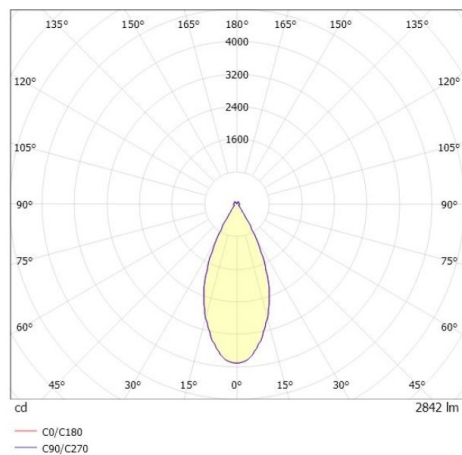

DARK NIGHT LGP

706-010035549050v1

DARK NIGHT LGP SDI DECKENAUFBAULEUCHTE aus Aluminium, weiß, ähnlich RAL 9016, Dekor schwarz, hocheffizienter, vakuumbedampfter Reflektor aus Aluminium weiß, Ausstrahlwinkel 40°, Lichtaustritt direkt/- indirekt, UGR <19, mit Betriebsgerät, max. 700mA, Dimmbarkeit: nicht dimmbar, IP20, getrennt schaltbar möglich

SKIZZE

TECHNISCHE DETAILS

Systemleistung [W]	40
Leuchtmittel	LED
Lichtstrom [lm]	3060
Strom Sek.[mA]	700
Lichtfarbe [K]	3000K
CRI	PREMIUM>90
UGR	<19
Optik	vakuumbedampfter Reflektor aus Aluminium
Designer	INHOUSE
Betriebsgerät	mit Betriebsgerät
Dimmbarkeit	nicht dimmbar
Lichtaustritt	direkt/- indirekt
Ausstrahlwinkel [°]	40°
Spannung [V]	220-240V 50/60Hz
Material	Aluminium
Länge [mm]	162,9
Höhe [mm]	120
Durchmesser [mm]	162
Schutzart [IP]	IP20
Schutzklasse	Schutzklasse I
Stoßfestigkeit	IK02
Nettogewicht [kg]	1,31
Farbe Leuchte	weiß
RAL	9016
Farbe Glas/Schirm	weiß
Farbe Dekor	schwarz
EAN-Nummer	9010870111240
Lebensdauer [h]	L80 B10 50 000
Energieeffizienzkl.	E
Anz Leuchten B16A	50

LICHTVERTEILUNGSKURVE

Die Werte sind Bemessungswerte. Leistung und Lichtstrom unterliegen initial einer Toleranz von +/- 10%. Toleranz der Farbtemperatur: +/- 150 K. Die Werte gelten wenn nicht anders angegeben für eine Umgebungstemperatur von 25°C.