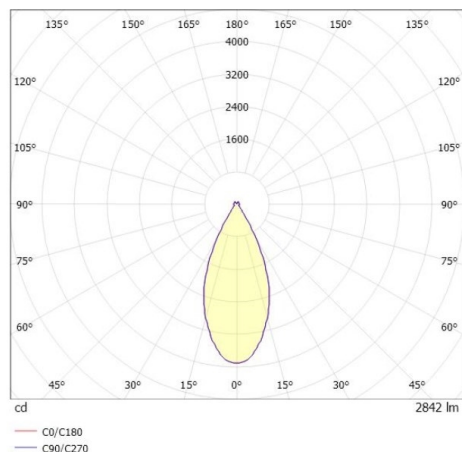

DARK NIGHT LGP

706-01003554905cv1

DARK NIGHT LGP SDI DECKENAUFBAULEUCHTE aus Aluminium, weiß, ähnlich RAL 9016, Dekor schwarz, hocheffizienter, vakuumbedampfter Reflektor aus Aluminium weiß, Ausstrahlwinkel 40°, Lichtaustritt direkt/- indirekt, UGR <19, mit Betriebsgerät, max. 700mA, Dimmbarkeit: Casambi, IP20, getrennt dimmbar

SKIZZE

TECHNISCHE DETAILS

Systemleistung [W]	40
Leuchtmittel	LED
Lichtstrom [lm]	3060
Strom Sek. [mA]	700
Lichtfarbe [K]	3000K
CRI	PREMIUM>90
UGR	<19
Optik	vakuumbedampfter Reflektor aus Aluminium
Designer	INHOUSE
Betriebsgerät	mit Betriebsgerät
Dimmbarkeit	Casambi
Lichtaustritt	direkt/- indirekt
Ausstrahlwinkel [°]	40°
Spannung [V]	220-240V 50/60Hz
Material	Aluminium
Länge [mm]	162,9
Höhe [mm]	120
Durchmesser [mm]	162
Schutzart [IP]	IP20
Schutzklasse	Schutzklasse I
Stoßfestigkeit	IK02
Nettogewicht [kg]	1,30
Farbe Leuchte	weiß
RAL	9016
Farbe Glas/Schirm	weiß
Farbe Dekor	schwarz
EAN-Nummer	9010870111219
Lebensdauer [h]	L80 B10 50 000
Energieeffizienzkl.	E
Anz Leuchten B16A	50

LICHTVERTEILUNGSKURVE

Die Werte sind Bemessungswerte. Leistung und Lichtstrom unterliegen initial einer Toleranz von +/- 10%. Toleranz der Farbtemperatur: +/- 150 K. Die Werte gelten wenn nicht anders angegeben für eine Umgebungstemperatur von 25°C.