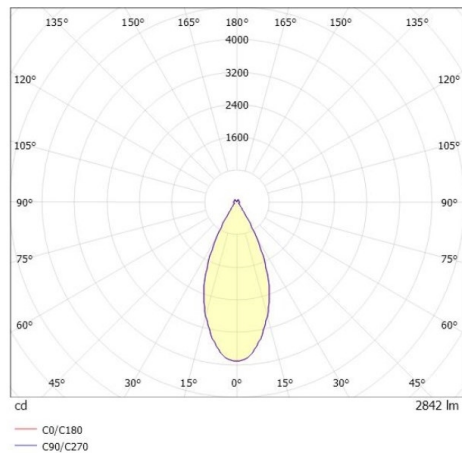

DARK NIGHT LGP

706-01003554905dv1

DARK NIGHT LGP SDI DECKENAUFBAULEUCHTE aus Aluminium, weiß, ähnlich RAL 9016, Dekor schwarz, hocheffizienter, vakuumbedampfter Reflektor aus Aluminium weiß, Ausstrahlwinkel 40°, Lichtaustritt direkt/- indirekt, UGR <19, mit Betriebsgerät, max. 700mA, Dimmbarkeit: DALI, IP20, getrennt dimmbar

SKIZZE

TECHNISCHE DETAILS

Systemleistung [W]	40
Leuchtmittel	LED
Lichtstrom [lm]	3060
Strom Sek.[mA]	700
Lichtfarbe [K]	3000K
CRI	PREMIUM>90
UGR	<19
Optik	vakuumbedampfter Reflektor aus Aluminium
Designer	INHOUSE
Betriebsgerät	mit Betriebsgerät
Dimmbarkeit	DALI
Lichtaustritt	direkt/- indirekt
Ausstrahlwinkel [°]	40°
Spannung [V]	220-240V 50/60Hz
Material	Aluminium
Länge [mm]	162,9
Höhe [mm]	120
Durchmesser [mm]	162
Schutzart [IP]	IP20
Schutzklasse	Schutzklasse I
Stoßfestigkeit	IK02
Nettogewicht [kg]	1,31
Farbe Leuchte	weiß
RAL	9016
Farbe Glas/Schirm	weiß
Farbe Dekor	schwarz
EAN-Nummer	9010870111226
Lebensdauer [h]	L80 B10 50 000
Energieeffizienzkl.	E
Anz Leuchten B16A	50

LICHTVERTEILUNGSKURVE

Die Werte sind Bemessungswerte. Leistung und Lichtstrom unterliegen initial einer Toleranz von +/- 10%. Toleranz der Farbtemperatur: +/- 150 K. Die Werte gelten wenn nicht anders angegeben für eine Umgebungstemperatur von 25°C.