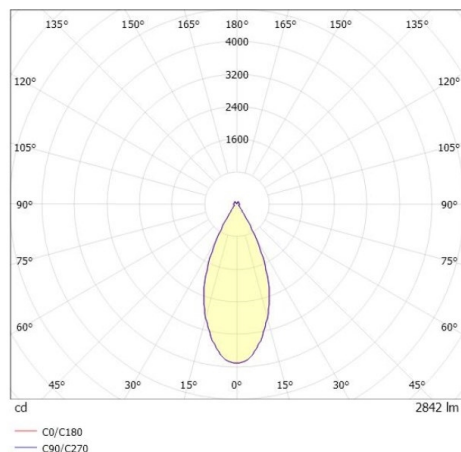

DARK NIGHT LGP

706-01003554905zv1

DARK NIGHT LGP SDI DECKENAUFBAULEUCHTE aus Aluminium, weiß, ähnlich RAL 9016, Dekor schwarz, hocheffizienter, vakuumbedampfter Reflektor aus Aluminium weiß, Ausstrahlwinkel 40°, Lichtaustritt direkt/- indirekt, UGR <19, mit Betriebsgerät, max. 700mA, Dimmbarkeit: Zigbee 3.0, IP20, getrennt dimmbar

SKIZZE

TECHNISCHE DETAILS

Systemleistung [W]	40
Leuchtmittel	LED
Lichtstrom [lm]	3060
Strom Sek.[mA]	700
Lichtfarbe [K]	3000K
CRI	PREMIUM>90
UGR	<19
Optik	vakuumbedampfter Reflektor aus Aluminium
Designer	INHOUSE
Betriebsgerät	mit Betriebsgerät
Dimmbarkeit	Zigbee 3.0
Lichtaustritt	direkt/- indirekt
Ausstrahlwinkel [°]	40°
Spannung [V]	220-240V 50/60Hz
Material	Aluminium
Länge [mm]	162,9
Höhe [mm]	120
Durchmesser [mm]	162
Schutzart [IP]	IP20
Schutzklasse	Schutzklasse I
Stoßfestigkeit	IK02
Nettogewicht [kg]	1,20
Farbe Leuchte	weiß
RAL	9016
Farbe Glas/Schirm	weiß
Farbe Dekor	schwarz
EAN-Nummer	9010870111233
Lebensdauer [h]	L80 B10 50 000
Energieeffizienzkl.	E
Anz Leuchten B16A	50

LICHTVERTEILUNGSKURVE

Die Werte sind Bemessungswerte. Leistung und Lichtstrom unterliegen initial einer Toleranz von +/- 10%. Toleranz der Farbtemperatur: +/- 150 K. Die Werte gelten wenn nicht anders angegeben für eine Umgebungstemperatur von 25°C.