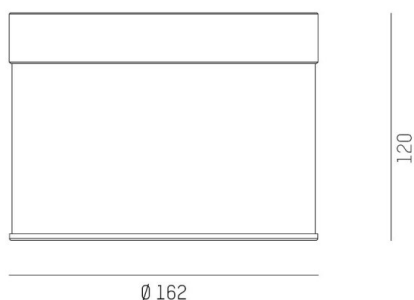

DARK NIGHT LGP

706-01003554905zv1

DARK NIGHT LGP SDI DECKENAUFBAULEUCHTE aus Aluminium, weiß, ähnlich RAL 9016, Dekor schwarz, hocheffizienter, vakuumbedampfter Reflektor aus Aluminium weiß, Ausstrahlwinkel 40°, Lichtaustritt direkt/- indirekt, UGR <19, mit Betriebsgerät, max. 700mA, Dimmbarkeit: Zigbee 3.0, IP20, getrennt dimmbar

SKIZZE

TECHNISCHE DETAILS

Systemleistung [W]	40
Leuchtmittel	LED
Lichtstrom [lm]	3060
Strom Sek.[mA]	700
Lichtfarbe [K]	3000K
CRI	PREMIUM>90
UGR	<19
Optik	vakuumbedampfter Reflektor aus Aluminium
Designer	INHOUSE
Betriebsgerät	mit Betriebsgerät
Dimmbarkeit	Zigbee 3.0
Lichtaustritt	direkt/- indirekt
Ausstrahlwinkel [°]	40°
Spannung [V]	220-240V 50/60Hz
Material	Aluminium
Länge [mm]	162,9
Höhe [mm]	120
Durchmesser [mm]	162
Schutzart [IP]	IP20
Schutzklasse	Schutzklasse I
Stoßfestigkeit	IK02
Nettogewicht [kg]	1,20
Farbe Leuchte	weiß
RAL	9016
Farbe Glas/Schirm	weiß
Farbe Dekor	schwarz
EAN-Nummer	9010870111233
Lebensdauer [h]	L80 B10 50 000
Energieeffizienzkl.	E
Anz Leuchten B16A	50

LICHTVERTEILUNGSKURVE

Die Werte sind Bemessungswerte. Leistung und Lichtstrom unterliegen initial einer Toleranz von +/- 10%. Toleranz der Farbtemperatur: +/- 150 K. Die Werte gelten wenn nicht anders angegeben für eine Umgebungstemperatur von 25°C.