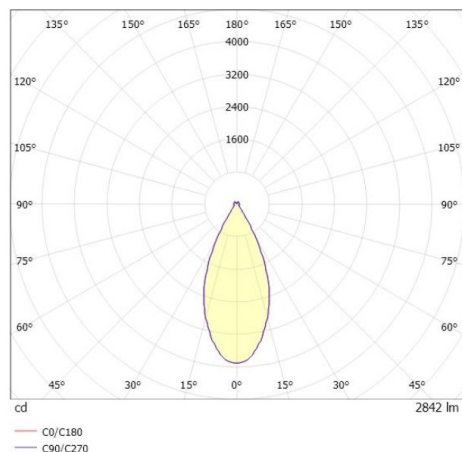

DARK NIGHT LGP

706-010035549060v1

DARK NIGHT LGP SDI DECKENAUFBAULEUCHTE aus Aluminium, schwarz, ähnlich RAL 9005, Dekor schwarz, hocheffizienter, vakuumbedampfter Reflektor aus Aluminium weiß, Ausstrahlwinkel 40°, Lichtaustritt direkt/- indirekt, UGR <19, mit Betriebsgerät, max. 700mA, Dimmbarkeit: nicht dimmbar, IP20, getrennt schaltbar möglich

SKIZZE

TECHNISCHE DETAILS

Systemleistung [W]	40
Leuchtmittel	LED
Lichtstrom [lm]	3060
Strom Sek. [mA]	700
Lichtfarbe [K]	3000K
CRI	PREMIUM>90
UGR	<19
Optik	vakuumbedampfter Reflektor aus Aluminium
Designer	INHOUSE
Betriebsgerät	mit Betriebsgerät
Dimmbarkeit	nicht dimmbar
Lichtaustritt	direkt/- indirekt
Ausstrahlwinkel [°]	40°
Spannung [V]	220-240V 50/60Hz
Material	Aluminium
Länge [mm]	162,9
Höhe [mm]	120
Durchmesser [mm]	162
Schutzart [IP]	IP20
Schutzklasse	Schutzklasse I
Stoßfestigkeit	IK02
Nettogewicht [kg]	1,31
Farbe Leuchte	schwarz
RAL	9005
Farbe Glas/Schirm	weiß
Farbe Dekor	schwarz
EAN-Nummer	9010870111288
Lebensdauer [h]	L80 B10 50 000
Energieeffizienzkl.	E
Anz Leuchten B16A	50

LICHTVERTEILUNGSKURVE

Die Werte sind Bemessungswerte. Leistung und Lichtstrom unterliegen initial einer Toleranz von +/- 10%. Toleranz der Farbtemperatur: +/- 150 K. Die Werte gelten wenn nicht anders angegeben für eine Umgebungstemperatur von 25°C.