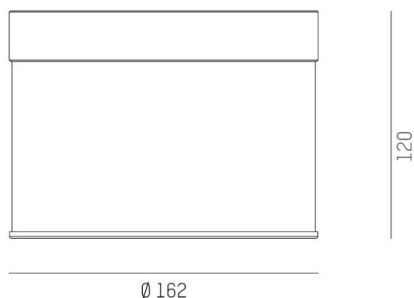

DARK NIGHT LGP

706-010035549060v1

DARK NIGHT LGP SDI DECKENAUFBAULEUCHTE aus Aluminium, schwarz, ähnlich RAL 9005, Dekor schwarz, hocheffizienter, vakuumbedampfter Reflektor aus Aluminium weiß, Ausstrahlwinkel 40°, Lichtaustritt direkt/- indirekt, UGR <19, mit Betriebsgerät, max. 700mA, Dimmbarkeit: nicht dimmbar, IP20, getrennt schaltbar möglich

SKIZZE

TECHNISCHE DETAILS

Systemleistung [W]	40
Leuchtmittel	LED
Lichtstrom [lm]	3060
Strom Sek. [mA]	700
Lichtfarbe [K]	3000K
CRI	PREMIUM>90
UGR	<19
Optik	vakuumbedampfter Reflektor aus Aluminium
Designer	INHOUSE
Betriebsgerät	mit Betriebsgerät
Dimmbarkeit	nicht dimmbar
Lichtaustritt	direkt/- indirekt
Ausstrahlwinkel [°]	40°
Spannung [V]	220-240V 50/60Hz
Material	Aluminium
Länge [mm]	162,9
Höhe [mm]	120
Durchmesser [mm]	162
Schutzart [IP]	IP20
Schutzklasse	Schutzklasse I
Stoßfestigkeit	IK02
Nettogewicht [kg]	1,31
Farbe Leuchte	schwarz
RAL	9005
Farbe Glas/Schirm	weiß
Farbe Dekor	schwarz
EAN-Nummer	9010870111288
Lebensdauer [h]	L80 B10 50 000
Energieeffizienzkl.	E
Anz Leuchten B16A	50

LICHTVERTEILUNGSKURVE

Die Werte sind Bemessungswerte. Leistung und Lichtstrom unterliegen initial einer Toleranz von +/- 10%. Toleranz der Farbtemperatur: +/- 150 K. Die Werte gelten wenn nicht anders angegeben für eine Umgebungstemperatur von 25°C.