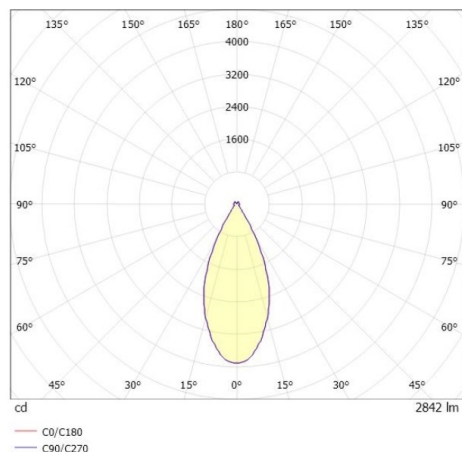

**DARK NIGHT LGP**

**706-01003554906cv1**

DARK NIGHT LGP SDI DECKENAUFBAULEUCHTE aus Aluminium, schwarz, ähnlich RAL 9005, Dekor schwarz, hocheffizienter, vakuumbedampfter Reflektor aus Aluminium weiß, Ausstrahlwinkel 40°, Lichtaustritt direkt/- indirekt, UGR <19, mit Betriebsgerät, max. 700mA, Dimmbarkeit: Casambi, IP20, getrennt dimmbar

**SKIZZE**

**TECHNISCHE DETAILS**

Systemleistung [W]	40
Leuchtmittel	LED
Lichtstrom [lm]	3060
Strom Sek. [mA]	700
Lichtfarbe [K]	3000K
CRI	PREMIUM>90
UGR	<19
Optik	vakuumbedampfter Reflektor aus Aluminium
Designer	INHOUSE
Betriebsgerät	mit Betriebsgerät
Dimmbarkeit	Casambi
Lichtaustritt	direkt/- indirekt
Ausstrahlwinkel [°]	40°
Spannung [V]	220-240V 50/60Hz
Material	Aluminium
Länge [mm]	162,9
Höhe [mm]	120
Durchmesser [mm]	162
Schutzart [IP]	IP20
Schutzklasse	Schutzklasse I
Stoßfestigkeit	IK02
Nettogewicht [kg]	1,30
Farbe Leuchte	schwarz
RAL	9005
Farbe Glas/Schirm	weiß
Farbe Dekor	schwarz
EAN-Nummer	9010870111257
Lebensdauer [h]	L80 B10 50 000
Energieeffizienzkl.	E
Anz Leuchten B16A	50

**LICHTVERTEILUNGSKURVE**

Die Werte sind Bemessungswerte. Leistung und Lichtstrom unterliegen initial einer Toleranz von +/- 10%. Toleranz der Farbtemperatur: +/- 150 K. Die Werte gelten wenn nicht anders angegeben für eine Umgebungstemperatur von 25°C.