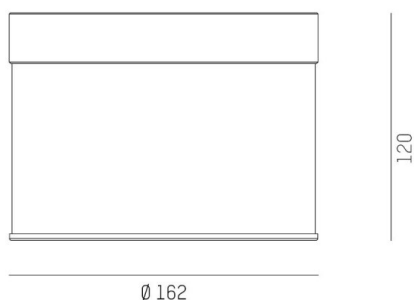

**DARK NIGHT LGP**

**706-01003554906cv1**

DARK NIGHT LGP SDI DECKENAUFBAULEUCHTE aus Aluminium, schwarz, ähnlich RAL 9005, Dekor schwarz, hocheffizienter, vakuumbedampfter Reflektor aus Aluminium weiß, Ausstrahlwinkel 40°, Lichtaustritt direkt/- indirekt, UGR <19, mit Betriebsgerät, max. 700mA, Dimmbarkeit: Casambi, IP20, getrennt dimmbar

**SKIZZE**

**TECHNISCHE DETAILS**

Systemleistung [W]	40
Leuchtmittel	LED
Lichtstrom [lm]	3060
Strom Sek. [mA]	700
Lichtfarbe [K]	3000K
CRI	PREMIUM>90
UGR	<19
Optik	vakuumbedampfter Reflektor aus Aluminium
Designer	INHOUSE
Betriebsgerät	mit Betriebsgerät
Dimmbarkeit	Casambi
Lichtaustritt	direkt/- indirekt
Ausstrahlwinkel [°]	40°
Spannung [V]	220-240V 50/60Hz
Material	Aluminium
Länge [mm]	162,9
Höhe [mm]	120
Durchmesser [mm]	162
Schutzart [IP]	IP20
Schutzklasse	Schutzklasse I
Stoßfestigkeit	IK02
Nettogewicht [kg]	1,30
Farbe Leuchte	schwarz
RAL	9005
Farbe Glas/Schirm	weiß
Farbe Dekor	schwarz
EAN-Nummer	9010870111257
Lebensdauer [h]	L80 B10 50 000
Energieeffizienzkl.	E
Anz Leuchten B16A	50

**LICHTVERTEILUNGSKURVE**

Die Werte sind Bemessungswerte. Leistung und Lichtstrom unterliegen initial einer Toleranz von +/- 10%. Toleranz der Farbtemperatur: +/- 150 K. Die Werte gelten wenn nicht anders angegeben für eine Umgebungstemperatur von 25°C.