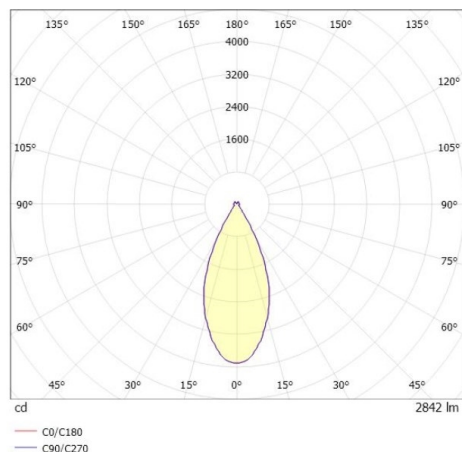

DARK NIGHT LGP

706-01003554906dv1

DARK NIGHT LGP SDI DECKENAUFBAULEUCHTE aus Aluminium, schwarz, ähnlich RAL 9005, Dekor schwarz, hocheffizienter, vakuumbedampfter Reflektor aus Aluminium weiß, Ausstrahlwinkel 40°, Lichtaustritt direkt/- indirekt, UGR <19, mit Betriebsgerät, max. 700mA, Dimmbarkeit: DALI, IP20, getrennt dimmbar

SKIZZE

TECHNISCHE DETAILS

Systemleistung [W]	40
Leuchtmittel	LED
Lichtstrom [lm]	3060
Strom Sek.[mA]	700
Lichtfarbe [K]	3000K
CRI	PREMIUM>90
UGR	<19
Optik	vakuumbedampfter Reflektor aus Aluminium
Designer	INHOUSE
Betriebsgerät	mit Betriebsgerät
Dimmbarkeit	DALI
Lichtaustritt	direkt/- indirekt
Ausstrahlwinkel [°]	40°
Spannung [V]	220-240V 50/60Hz
Material	Aluminium
Länge [mm]	162,9
Höhe [mm]	120
Durchmesser [mm]	162
Schutzart [IP]	IP20
Schutzklasse	Schutzklasse I
Stoßfestigkeit	IK02
Nettogewicht [kg]	1,31
Farbe Leuchte	schwarz
RAL	9005
Farbe Glas/Schirm	weiß
Farbe Dekor	schwarz
EAN-Nummer	9010870111264
Lebensdauer [h]	L80 B10 50 000
Energieeffizienzkl.	E
Anz Leuchten B16A	50

LICHTVERTEILUNGSKURVE

Die Werte sind Bemessungswerte. Leistung und Lichtstrom unterliegen initial einer Toleranz von +/- 10%. Toleranz der Farbtemperatur: +/- 150 K. Die Werte gelten wenn nicht anders angegeben für eine Umgebungstemperatur von 25°C.