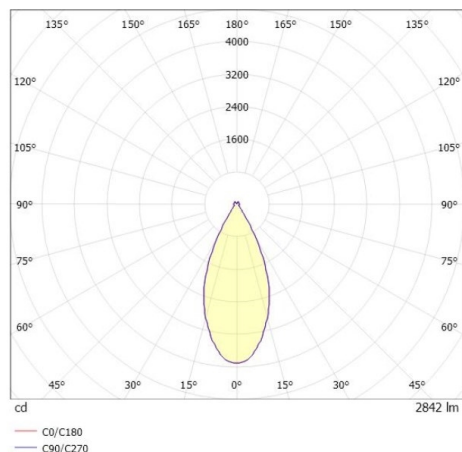

SKIZZE

TECHNISCHE DETAILS

Systemleistung [W]	40
Leuchtmittel	LED
Lichtstrom [lm]	3060
Strom Sek.[mA]	700
Lichtfarbe [K]	3000K
CRI	PREMIUM>90
UGR	<19
Optik	vakuumbedampfter Reflektor aus Aluminium
Designer	INHOUSE
Betriebsgerät	mit Betriebsgerät
Dimmbarkeit	Zigbee 3.0
Lichtaustritt	direkt/- indirekt
Ausstrahlwinkel [°]	40°
Spannung [V]	220-240V 50/60Hz
Material	Aluminium

Länge [mm]	162,9
Höhe [mm]	120
Durchmesser [mm]	162
Schutzart [IP]	IP20
Schutzklasse	Schutzklasse I
Stoßfestigkeit	IK02
Nettogewicht [kg]	1,20

LICHTVERTEILUNGSKURVE

Farbe Leuchte	schwarz
RAL	9005
Farbe Glas/Schirm	weiß
Farbe Dekor	schwarz
EAN-Nummer	9010870111271
Lebensdauer [h]	L80 B10 50 000
Energieeffizienzkl.	E
Anz Leuchten B16A	50