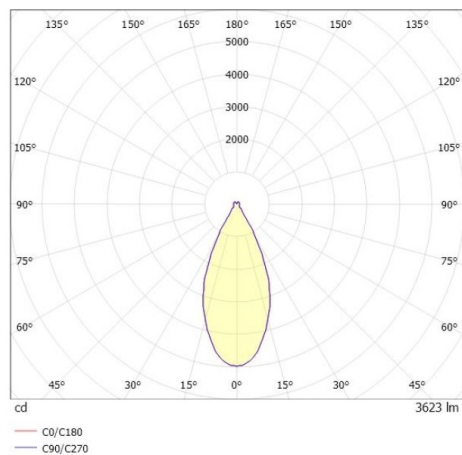

DARK NIGHT LGP

706-010045524050v1

DARK NIGHT LGP SDI DECKENAUFBAULEUCHTE aus Aluminium, weiß, ähnlich RAL 9016, Dekor gold, hocheffizienter, vakuumbedampfter Reflektor aus Aluminium weiß, Ausstrahlwinkel 40°, Lichtaustritt direkt/- indirekt, UGR <19, mit Betriebsgerät, max. 700mA, Dimmbarkeit: nicht dimmbar, IP20, getrennt schaltbar möglich

SKIZZE

TECHNISCHE DETAILS

Systemleistung [W]	40
Leuchtmittel	LED
Lichtstrom [lm]	3620
Strom Sek.[mA]	700
Lichtfarbe [K]	4000K
CRI	>90
UGR	<19
Optik	vakuumbedampfter Reflektor aus Aluminium
Designer	INHOUSE
Betriebsgerät	mit Betriebsgerät
Dimmbarkeit	nicht dimmbar
Lichtaustritt	direkt/- indirekt
Ausstrahlwinkel [°]	40°
Spannung [V]	220-240V 50/60Hz
Material	Aluminium
Länge [mm]	162,9
Höhe [mm]	120
Durchmesser [mm]	162
Schutzart [IP]	IP20
Schutzklasse	Schutzklasse I
Stoßfestigkeit	IK02
Nettogewicht [kg]	1,20
Farbe Leuchte	weiß
RAL	9016
Farbe Glas/Schirm	weiß
Farbe Dekor	gold
EAN-Nummer	9010870111646
Lebensdauer [h]	L80 B10 50 000
Energieeffizienzkl.	D
Anz Leuchten B16A	50

LICHTVERTEILUNGSKURVE

Die Werte sind Bemessungswerte. Leistung und Lichtstrom unterliegen initial einer Toleranz von +/- 10%. Toleranz der Farbtemperatur: +/- 150 K. Die Werte gelten wenn nicht anders angegeben für eine Umgebungstemperatur von 25°C.