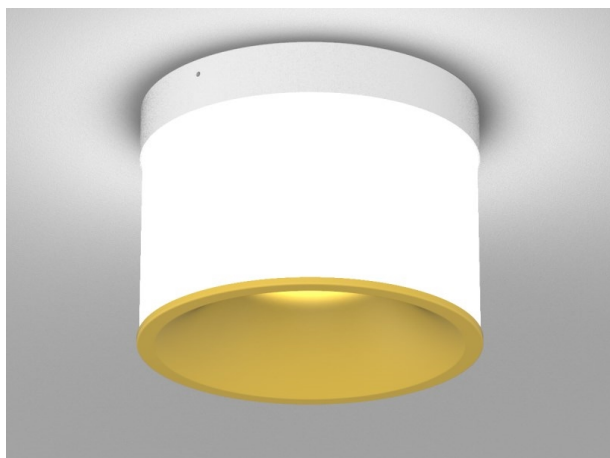

DARK NIGHT LGP

706-010045524050v1

DARK NIGHT LGP SDI DECKENAUFBAULEUCHTE aus Aluminium, weiß, ähnlich RAL 9016, Dekor gold, hocheffizienter, vakuumbedampfter Reflektor aus Aluminium weiß, Ausstrahlwinkel 40°, Lichtaustritt direkt/- indirekt, UGR <19, mit Betriebsgerät, max. 700mA, Dimmbarkeit: nicht dimmbar, IP20, getrennt schaltbar möglich

SKIZZE

TECHNISCHE DETAILS

Systemleistung [W]	40
Leuchtmittel	LED
Lichtstrom [lm]	3620
Strom Sek.[mA]	700
Lichtfarbe [K]	4000K
CRI	>90
UGR	<19
Optik	vakuumbedampfter Reflektor aus Aluminium
Designer	INHOUSE
Betriebsgerät	mit Betriebsgerät
Dimmbarkeit	nicht dimmbar
Lichtaustritt	direkt/- indirekt
Ausstrahlwinkel [°]	40°
Spannung [V]	220-240V 50/60Hz
Material	Aluminium
Länge [mm]	162,9
Höhe [mm]	120
Durchmesser [mm]	162
Schutzart [IP]	IP20
Schutzklasse	Schutzklasse I
Stoßfestigkeit	IK02
Nettogewicht [kg]	1,20
Farbe Leuchte	weiß
RAL	9016
Farbe Glas/Schirm	weiß
Farbe Dekor	gold
EAN-Nummer	9010870111646
Lebensdauer [h]	L80 B10 50 000
Energieeffizienzkl.	D
Anz Leuchten B16A	50