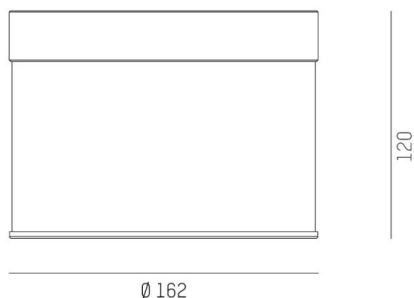

DARK NIGHT LGP

706-01004552405cv1

DARK NIGHT LGP SDI DECKENAUFBAULEUCHTE aus Aluminium, weiß, ähnlich RAL 9016, Dekor gold, hocheffizienter, vakuumbedampfter Reflektor aus Aluminium weiß, Ausstrahlwinkel 40°, Lichtaustritt direkt/- indirekt, UGR <19, mit Betriebsgerät, max. 700mA, Dimmbarkeit: Casambi, IP20, getrennt dimmbar

SKIZZE

TECHNISCHE DETAILS

Systemleistung [W]	40
Leuchtmittel	LED
Lichtstrom [lm]	3620
Strom Sek. [mA]	700
Lichtfarbe [K]	4000K
CRI	>90
UGR	<19
Optik	vakuumbedampfter Reflektor aus Aluminium
Designer	INHOUSE
Betriebsgerät	mit Betriebsgerät
Dimmbarkeit	Casambi
Lichtaustritt	direkt/- indirekt
Ausstrahlwinkel [°]	40°
Spannung [V]	220-240V 50/60Hz
Material	Aluminium
Länge [mm]	162,9
Höhe [mm]	120
Durchmesser [mm]	162
Schutzart [IP]	IP20
Schutzklasse	Schutzklasse I
Stoßfestigkeit	IK02
Nettogewicht [kg]	1,19
Farbe Leuchte	weiß
RAL	9016
Farbe Glas/Schirm	weiß
Farbe Dekor	gold
EAN-Nummer	9010870111615
Lebensdauer [h]	L80 B10 50 000
Energieeffizienzkl.	D
Anz Leuchten B16A	50

LICHTVERTEILUNGSKURVE

Die Werte sind Bemessungswerte. Leistung und Lichtstrom unterliegen initial einer Toleranz von +/- 10%. Toleranz der Farbtemperatur: +/- 150 K. Die Werte gelten wenn nicht anders angegeben für eine Umgebungstemperatur von 25°C.