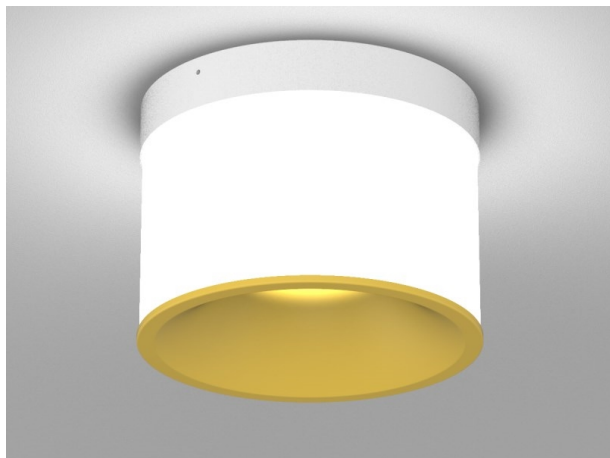

DARK NIGHT LGP

706-01004552405cv1

DARK NIGHT LGP SDI DECKENAUFBAULEUCHTE aus Aluminium, weiß, ähnlich RAL 9016, Dekor gold, hocheffizienter, vakuumbedampfter Reflektor aus Aluminium weiß, Ausstrahlwinkel 40°, Lichtaustritt direkt/- indirekt, UGR <19, mit Betriebsgerät, max. 700mA, Dimmbarkeit: Casambi, IP20, getrennt dimmbar

SKIZZE

TECHNISCHE DETAILS

Systemleistung [W]	40
Leuchtmittel	LED
Lichtstrom [lm]	3620
Strom Sek. [mA]	700
Lichtfarbe [K]	4000K
CRI	>90
UGR	<19
Optik	vakuumbedampfter Reflektor aus Aluminium
Designer	INHOUSE
Betriebsgerät	mit Betriebsgerät
Dimmbarkeit	Casambi
Lichtaustritt	direkt/- indirekt
Ausstrahlwinkel [°]	40°
Spannung [V]	220-240V 50/60Hz
Material	Aluminium
Länge [mm]	162,9
Höhe [mm]	120
Durchmesser [mm]	162
Schutzart [IP]	IP20
Schutzklasse	Schutzklasse I
Stoßfestigkeit	IK02
Nettogewicht [kg]	1,19
Farbe Leuchte	weiß
RAL	9016
Farbe Glas/Schirm	weiß
Farbe Dekor	gold
EAN-Nummer	9010870111615
Lebensdauer [h]	L80 B10 50 000
Energieeffizienzkl.	D
Anz Leuchten B16A	50