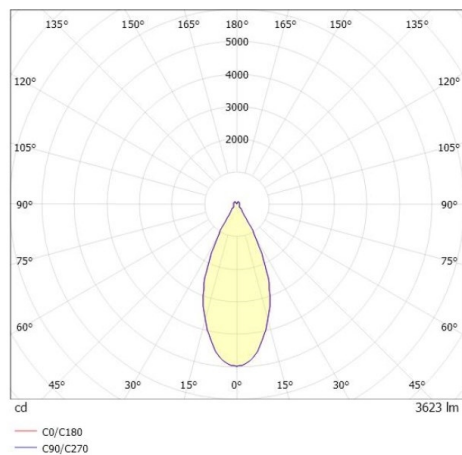

DARK NIGHT LGP

706-01004552405cv1

DARK NIGHT LGP SDI DECKENAUFBAULEUCHTE aus Aluminium, weiß, ähnlich RAL 9016, Dekor gold, hocheffizienter, vakuumbedampfter Reflektor aus Aluminium weiß, Ausstrahlwinkel 40°, Lichtaustritt direkt/- indirekt, UGR <19, mit Betriebsgerät, max. 700mA, Dimmbarkeit: Casambi, IP20, getrennt dimmbar

SKIZZE

TECHNISCHE DETAILS

Systemleistung [W]	40
Leuchtmittel	LED
Lichtstrom [lm]	3620
Strom Sek. [mA]	700
Lichtfarbe [K]	4000K
CRI	>90
UGR	<19
Optik	vakuumbedampfter Reflektor aus Aluminium
Designer	INHOUSE
Betriebsgerät	mit Betriebsgerät
Dimmbarkeit	Casambi
Lichtaustritt	direkt/- indirekt
Ausstrahlwinkel [°]	40°
Spannung [V]	220-240V 50/60Hz
Material	Aluminium
Länge [mm]	162,9
Höhe [mm]	120
Durchmesser [mm]	162
Schutzart [IP]	IP20
Schutzklasse	Schutzklasse I
Stoßfestigkeit	IK02
Nettogewicht [kg]	1,19
Farbe Leuchte	weiß
RAL	9016
Farbe Glas/Schirm	weiß
Farbe Dekor	gold
EAN-Nummer	9010870111615
Lebensdauer [h]	L80 B10 50 000
Energieeffizienzkl.	D
Anz Leuchten B16A	50

LICHTVERTEILUNGSKURVE

Die Werte sind Bemessungswerte. Leistung und Lichtstrom unterliegen initial einer Toleranz von +/- 10%. Toleranz der Farbtemperatur: +/- 150 K. Die Werte gelten wenn nicht anders angegeben für eine Umgebungstemperatur von 25°C.