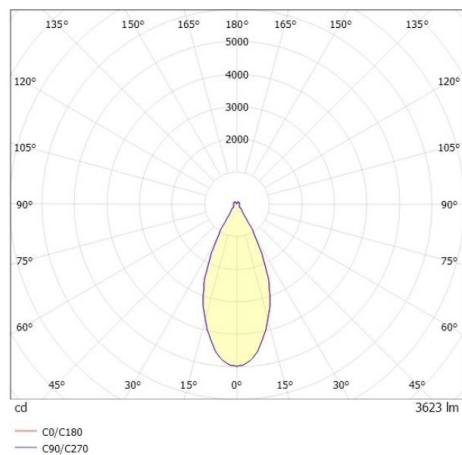

DARK NIGHT LGP

706-01004552405dv1

DARK NIGHT LGP SDI DECKENAUFBAULEUCHTE aus Aluminium, weiß, ähnlich RAL 9016, Dekor gold, hocheffizienter, vakuumbedampfter Reflektor aus Aluminium weiß, Ausstrahlwinkel 40°, Lichtaustritt direkt/- indirekt, UGR <19, mit Betriebsgerät, max. 700mA, Dimmbarkeit: DALI, IP20, getrennt dimmbar

SKIZZE

TECHNISCHE DETAILS

Systemleistung [W]	40
Leuchtmittel	LED
Lichtstrom [lm]	3620
Strom Sek.[mA]	700
Lichtfarbe [K]	4000K
CRI	>90
UGR	<19
Optik	vakuumbedampfter Reflektor aus Aluminium
Designer	INHOUSE
Betriebsgerät	mit Betriebsgerät
Dimmbarkeit	DALI
Lichtaustritt	direkt/- indirekt
Ausstrahlwinkel [°]	40°
Spannung [V]	220-240V 50/60Hz
Material	Aluminium
Länge [mm]	162,9
Höhe [mm]	120
Durchmesser [mm]	162
Schutzart [IP]	IP20
Schutzklasse	Schutzklasse I
Stoßfestigkeit	IK02
Nettogewicht [kg]	1,20
Farbe Leuchte	weiß
RAL	9016
Farbe Glas/Schirm	weiß
Farbe Dekor	gold
EAN-Nummer	9010870111622
Lebensdauer [h]	L80 B10 50 000
Energieeffizienzkl.	D
Anz Leuchten B16A	50

LICHTVERTEILUNGSKURVE

Die Werte sind Bemessungswerte. Leistung und Lichtstrom unterliegen initial einer Toleranz von +/- 10%. Toleranz der Farbtemperatur: +/- 150 K. Die Werte gelten wenn nicht anders angegeben für eine Umgebungstemperatur von 25°C.