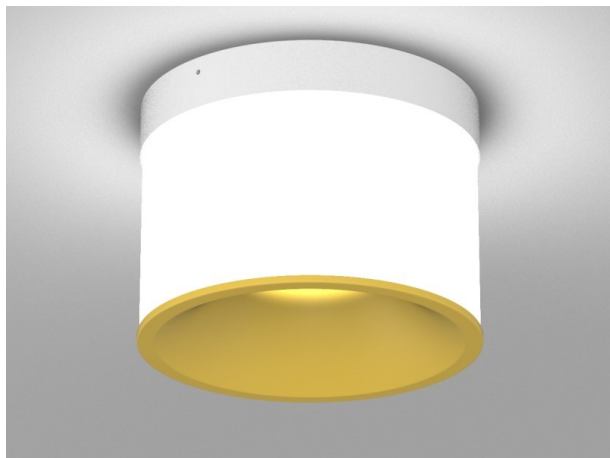

DARK NIGHT LGP

706-01004552405dv1

DARK NIGHT LGP SDI DECKENAUFBAULEUCHTE aus Aluminium, weiß, ähnlich RAL 9016, Dekor gold, hocheffizienter, vakuumbedampfter Reflektor aus Aluminium weiß, Ausstrahlwinkel 40°, Lichtaustritt direkt/- indirekt, UGR <19, mit Betriebsgerät, max. 700mA, Dimmbarkeit: DALI, IP20, getrennt dimmbar

SKIZZE

TECHNISCHE DETAILS

Systemleistung [W]	40
Leuchtmittel	LED
Lichtstrom [lm]	3620
Strom Sek.[mA]	700
Lichtfarbe [K]	4000K
CRI	>90
UGR	<19
Optik	vakuumbedampfter Reflektor aus Aluminium
Designer	INHOUSE
Betriebsgerät	mit Betriebsgerät
Dimmbarkeit	DALI
Lichtaustritt	direkt/- indirekt
Ausstrahlwinkel [°]	40°
Spannung [V]	220-240V 50/60Hz
Material	Aluminium
Länge [mm]	162,9
Höhe [mm]	120
Durchmesser [mm]	162
Schutzart [IP]	IP20
Schutzklasse	Schutzklasse I
Stoßfestigkeit	IK02
Nettogewicht [kg]	1,20
Farbe Leuchte	weiß
RAL	9016
Farbe Glas/Schirm	weiß
Farbe Dekor	gold
EAN-Nummer	9010870111622
Lebensdauer [h]	L80 B10 50 000
Energieeffizienzkl.	D
Anz Leuchten B16A	50