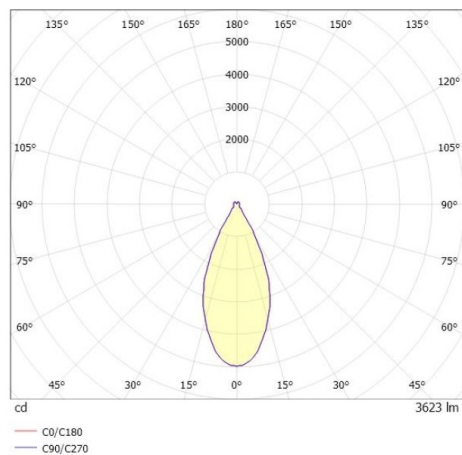

DARK NIGHT LGP

706-01004552405zv1

DARK NIGHT LGP SDI DECKENAUFBAULEUCHTE aus Aluminium, weiß, ähnlich RAL 9016, Dekor gold, hocheffizienter, vakuumbedampfter Reflektor aus Aluminium weiß, Ausstrahlwinkel 40°, Lichtaustritt direkt/- indirekt, UGR <19, mit Betriebsgerät, max. 700mA, Dimmbarkeit: Zigbee 3.0, IP20, getrennt dimmbar

SKIZZE

TECHNISCHE DETAILS

Systemleistung [W]	40
Leuchtmittel	LED
Lichtstrom [lm]	3620
Strom Sek.[mA]	700
Lichtfarbe [K]	4000K
CRI	>90
UGR	<19
Optik	vakuumbedampfter Reflektor aus Aluminium
Designer	INHOUSE
Betriebsgerät	mit Betriebsgerät
Dimmbarkeit	Zigbee 3.0
Lichtaustritt	direkt/- indirekt
Ausstrahlwinkel [°]	40°
Spannung [V]	220-240V 50/60Hz
Material	Aluminium
Länge [mm]	162,9
Höhe [mm]	120
Durchmesser [mm]	162
Schutzart [IP]	IP20
Schutzklasse	Schutzklasse I
Stoßfestigkeit	IK02
Nettogewicht [kg]	1,10
Farbe Leuchte	weiß
RAL	9016
Farbe Glas/Schirm	weiß
Farbe Dekor	gold
EAN-Nummer	9010870111639
Lebensdauer [h]	L80 B10 50 000
Energieeffizienzkl.	D
Anz Leuchten B16A	50

LICHTVERTEILUNGSKURVE

Die Werte sind Bemessungswerte. Leistung und Lichtstrom unterliegen initial einer Toleranz von +/- 10%. Toleranz der Farbtemperatur: +/- 150 K. Die Werte gelten wenn nicht anders angegeben für eine Umgebungstemperatur von 25°C.