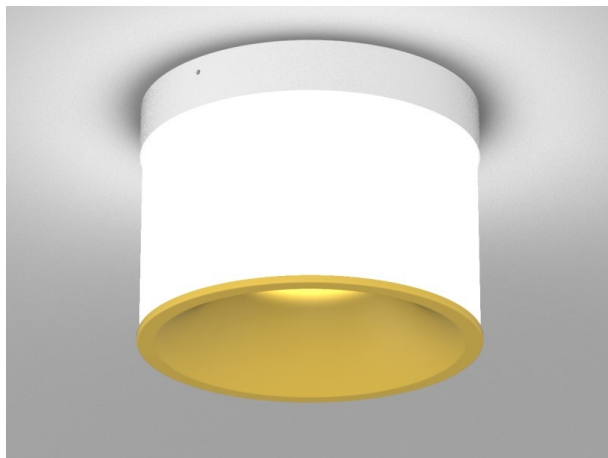

DARK NIGHT LGP

706-01004552405zv1

DARK NIGHT LGP SDI DECKENAUFBAULEUCHTE aus Aluminium, weiß, ähnlich RAL 9016, Dekor gold, hocheffizienter, vakuumbedampfter Reflektor aus Aluminium weiß, Ausstrahlwinkel 40°, Lichtaustritt direkt/- indirekt, UGR <19, mit Betriebsgerät, max. 700mA, Dimmbarkeit: Zigbee 3.0, IP20, getrennt dimmbar

SKIZZE

TECHNISCHE DETAILS

Systemleistung [W]	40
Leuchtmittel	LED
Lichtstrom [lm]	3620
Strom Sek.[mA]	700
Lichtfarbe [K]	4000K
CRI	>90
UGR	<19
Optik	vakuumbedampfter Reflektor aus Aluminium
Designer	INHOUSE
Betriebsgerät	mit Betriebsgerät
Dimmbarkeit	Zigbee 3.0
Lichtaustritt	direkt/- indirekt
Ausstrahlwinkel [°]	40°
Spannung [V]	220-240V 50/60Hz
Material	Aluminium
Länge [mm]	162,9
Höhe [mm]	120
Durchmesser [mm]	162
Schutzart [IP]	IP20
Schutzklasse	Schutzklasse I
Stoßfestigkeit	IK02
Nettogewicht [kg]	1,10
Farbe Leuchte	weiß
RAL	9016
Farbe Glas/Schirm	weiß
Farbe Dekor	gold
EAN-Nummer	9010870111639
Lebensdauer [h]	L80 B10 50 000
Energieeffizienzkl.	D
Anz Leuchten B16A	50