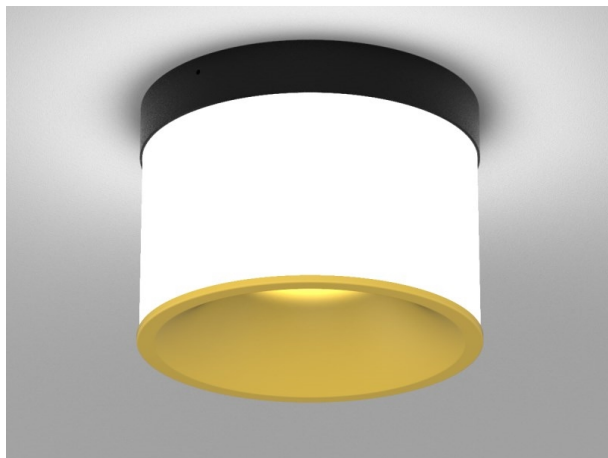

DARK NIGHT LGP

706-010045524060v1

DARK NIGHT LGP SDI DECKENAUFBAULEUCHTE aus Aluminium, schwarz, ähnlich RAL 9005, Dekor gold, hocheffizienter, vakuumbedampfter Reflektor aus Aluminium weiß, Ausstrahlwinkel 40°, Lichtaustritt direkt/- indirekt, UGR <19, mit Betriebsgerät, max. 700mA, Dimmbarkeit: nicht dimmbar, IP20, getrennt schaltbar möglich

SKIZZE

TECHNISCHE DETAILS

Systemleistung [W]	40
Leuchtmittel	LED
Lichtstrom [lm]	3620
Strom Sek. [mA]	700
Lichtfarbe [K]	4000K
CRI	>90
UGR	<19
Optik	vakuumbedampfter Reflektor aus Aluminium
Designer	INHOUSE
Betriebsgerät	mit Betriebsgerät
Dimmbarkeit	nicht dimmbar
Lichtaustritt	direkt/- indirekt
Ausstrahlwinkel [°]	40°
Spannung [V]	220-240V 50/60Hz
Material	Aluminium
Länge [mm]	162,9
Höhe [mm]	120
Durchmesser [mm]	162
Schutzart [IP]	IP20
Schutzklasse	Schutzklasse I
Stoßfestigkeit	IK02
Nettogewicht [kg]	1,20
Farbe Leuchte	schwarz
RAL	9005
Farbe Glas/Schirm	weiß
Farbe Dekor	gold
EAN-Nummer	9010870111684
Lebensdauer [h]	L80 B10 50 000
Energieeffizienzkl.	D
Anz Leuchten B16A	50