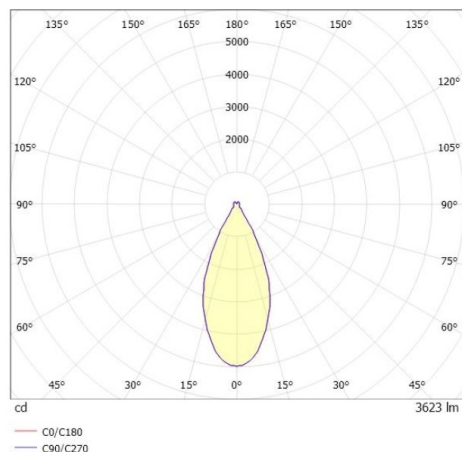

DARK NIGHT LGP

706-010045524060v1

DARK NIGHT LGP SDI DECKENAUFBAULEUCHTE aus Aluminium, schwarz, ähnlich RAL 9005, Dekor gold, hocheffizienter, vakuumbedampfter Reflektor aus Aluminium weiß, Ausstrahlwinkel 40°, Lichtaustritt direkt/- indirekt, UGR <19, mit Betriebsgerät, max. 700mA, Dimmbarkeit: nicht dimmbar, IP20, getrennt schaltbar möglich

SKIZZE

TECHNISCHE DETAILS

Systemleistung [W]	40
Leuchtmittel	LED
Lichtstrom [lm]	3620
Strom Sek. [mA]	700
Lichtfarbe [K]	4000K
CRI	>90
UGR	<19
Optik	vakuumbedampfter Reflektor aus Aluminium
Designer	INHOUSE
Betriebsgerät	mit Betriebsgerät
Dimmbarkeit	nicht dimmbar
Lichtaustritt	direkt/- indirekt
Ausstrahlwinkel [°]	40°
Spannung [V]	220-240V 50/60Hz
Material	Aluminium
Länge [mm]	162,9
Höhe [mm]	120
Durchmesser [mm]	162
Schutzart [IP]	IP20
Schutzklasse	Schutzklasse I
Stoßfestigkeit	IK02
Nettogewicht [kg]	1,20
Farbe Leuchte	schwarz
RAL	9005
Farbe Glas/Schirm	weiß
Farbe Dekor	gold
EAN-Nummer	9010870111684
Lebensdauer [h]	L80 B10 50 000
Energieeffizienzkl.	D
Anz Leuchten B16A	50

LICHTVERTEILUNGSKURVE

Die Werte sind Bemessungswerte. Leistung und Lichtstrom unterliegen initial einer Toleranz von +/- 10%. Toleranz der Farbtemperatur: +/- 150 K. Die Werte gelten wenn nicht anders angegeben für eine Umgebungstemperatur von 25°C.