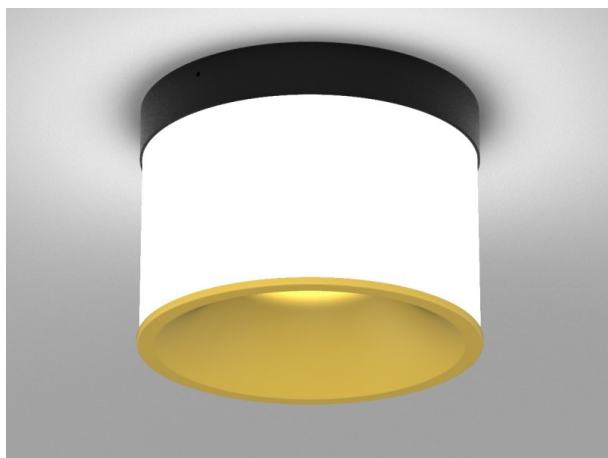

**DARK NIGHT LGP**

**706-01004552406cv1**

DARK NIGHT LGP SDI DECKENAUFBAULEUCHTE aus Aluminium, schwarz, ähnlich RAL 9005, Dekor gold, hocheffizienter, vakuumbedampfter Reflektor aus Aluminium weiß, Ausstrahlwinkel 40°, Lichtaustritt direkt/- indirekt, UGR <19, mit Betriebsgerät, max. 700mA, Dimmbarkeit: Casambi, IP20, getrennt dimmbar

**SKIZZE**

**TECHNISCHE DETAILS**

Systemleistung [W]	40
Leuchtmittel	LED
Lichtstrom [lm]	3620
Strom Sek. [mA]	700
Lichtfarbe [K]	4000K
CRI	>90
UGR	<19
Optik	vakuumbedampfter Reflektor aus Aluminium
Designer	INHOUSE
Betriebsgerät	mit Betriebsgerät
Dimmbarkeit	Casambi
Lichtaustritt	direkt/- indirekt
Ausstrahlwinkel [°]	40°
Spannung [V]	220-240V 50/60Hz
Material	Aluminium

Länge [mm]	162,9
Höhe [mm]	120
Durchmesser [mm]	162
Schutzart [IP]	IP20
Schutzklasse	Schutzklasse I
Stoßfestigkeit	IK02
Nettogewicht [kg]	1,19

**LICHTVERTEILUNGSKURVE**

Farbe Leuchte	schwarz
RAL	9005
Farbe Glas/Schirm	weiß
Farbe Dekor	gold
EAN-Nummer	9010870111653
Lebensdauer [h]	L80 B10 50 000
Energieeffizienzkl.	D
Anz Leuchten B16A	50