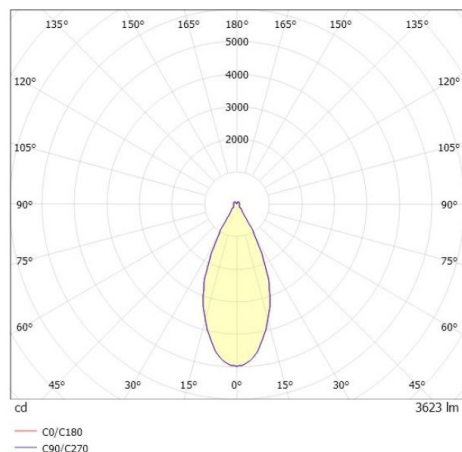

**SKIZZE**

**TECHNISCHE DETAILS**

Systemleistung [W]	40
Leuchtmittel	LED
Lichtstrom [lm]	3620
Strom Sek. [mA]	700
Lichtfarbe [K]	4000K
CRI	>90
UGR	<19
Optik	vakuumbedampfter Reflektor aus Aluminium
Designer	INHOUSE
Betriebsgerät	mit Betriebsgerät
Dimmbarkeit	Casambi
Lichtaustritt	direkt/- indirekt
Ausstrahlwinkel [°]	40°
Spannung [V]	220-240V 50/60Hz
Material	Aluminium

Länge [mm]	162,9
Höhe [mm]	120
Durchmesser [mm]	162
Schutzart [IP]	IP20
Schutzklasse	Schutzklasse I
Stoßfestigkeit	IK02
Nettogewicht [kg]	1,19

**LICHTVERTEILUNGSKURVE**

Farbe Leuchte	schwarz
RAL	9005
Farbe Glas/Schirm	weiß
Farbe Dekor	gold
EAN-Nummer	9010870111653
Lebensdauer [h]	L80 B10 50 000
Energieeffizienzkl.	D
Anz Leuchten B16A	50