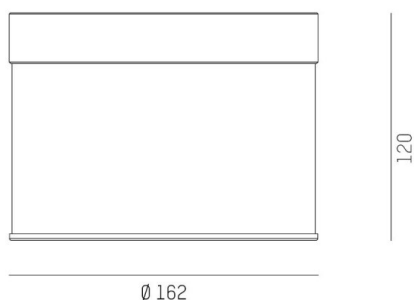

**DARK NIGHT LGP**

**706-01004552406cv1**

DARK NIGHT LGP SDI DECKENAUFBAULEUCHTE aus Aluminium, schwarz, ähnlich RAL 9005, Dekor gold, hocheffizienter, vakuumbedampfter Reflektor aus Aluminium weiß, Ausstrahlwinkel 40°, Lichtaustritt direkt/- indirekt, UGR <19, mit Betriebsgerät, max. 700mA, Dimmbarkeit: Casambi, IP20, getrennt dimmbar

**SKIZZE**

**TECHNISCHE DETAILS**

Systemleistung [W]	40
Leuchtmittel	LED
Lichtstrom [lm]	3620
Strom Sek. [mA]	700
Lichtfarbe [K]	4000K
CRI	>90
UGR	<19
Optik	vakuumbedampfter Reflektor aus Aluminium
Designer	INHOUSE
Betriebsgerät	mit Betriebsgerät
Dimmbarkeit	Casambi
Lichtaustritt	direkt/- indirekt
Ausstrahlwinkel [°]	40°
Spannung [V]	220-240V 50/60Hz
Material	Aluminium

Länge [mm]	162,9
Höhe [mm]	120
Durchmesser [mm]	162
Schutzart [IP]	IP20
Schutzklasse	Schutzklasse I
Stoßfestigkeit	IK02
Nettogewicht [kg]	1,19

**LICHTVERTEILUNGSKURVE**

Farbe Leuchte	schwarz
RAL	9005
Farbe Glas/Schirm	weiß
Farbe Dekor	gold
EAN-Nummer	9010870111653
Lebensdauer [h]	L80 B10 50 000
Energieeffizienzkl.	D
Anz Leuchten B16A	50