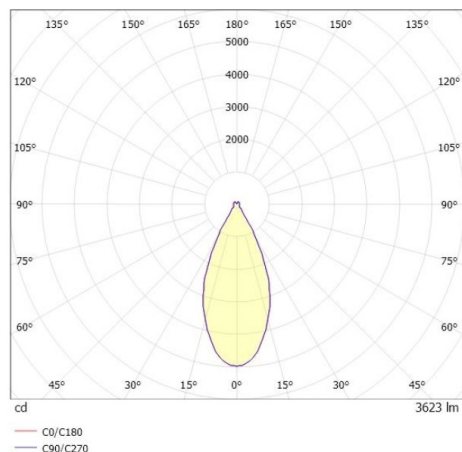

DARK NIGHT LGP

706-01004552406dv1

DARK NIGHT LGP SDI DECKENAUFBAULEUCHTE aus Aluminium, schwarz, ähnlich RAL 9005, Dekor gold, hocheffizienter, vakuumbedampfter Reflektor aus Aluminium weiß, Ausstrahlwinkel 40°, Lichtaustritt direkt/- indirekt, UGR <19, mit Betriebsgerät, max. 700mA, Dimmbarkeit: DALI, IP20, getrennt dimmbar

SKIZZE

TECHNISCHE DETAILS

Systemleistung [W]	40
Leuchtmittel	LED
Lichtstrom [lm]	3620
Strom Sek.[mA]	700
Lichtfarbe [K]	4000K
CRI	>90
UGR	<19
Optik	vakuumbedampfter Reflektor aus Aluminium
Designer	INHOUSE
Betriebsgerät	mit Betriebsgerät
Dimmbarkeit	DALI
Lichtaustritt	direkt/- indirekt
Ausstrahlwinkel [°]	40°
Spannung [V]	220-240V 50/60Hz
Material	Aluminium
Länge [mm]	162,9
Höhe [mm]	120
Durchmesser [mm]	162
Schutzart [IP]	IP20
Schutzklasse	Schutzklasse I
Stoßfestigkeit	IK02
Nettogewicht [kg]	1,20
Farbe Leuchte	schwarz
RAL	9005
Farbe Glas/Schirm	weiß
Farbe Dekor	gold
EAN-Nummer	9010870111660
Lebensdauer [h]	L80 B10 50 000
Energieeffizienzkl.	D
Anz Leuchten B16A	50

LICHTVERTEILUNGSKURVE

Die Werte sind Bemessungswerte. Leistung und Lichtstrom unterliegen initial einer Toleranz von +/- 10%. Toleranz der Farbtemperatur: +/- 150 K. Die Werte gelten wenn nicht anders angegeben für eine Umgebungstemperatur von 25°C.