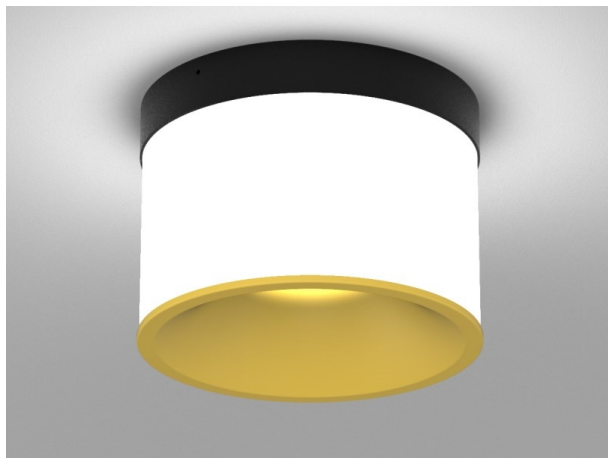

DARK NIGHT LGP

706-01004552406dv1

DARK NIGHT LGP SDI DECKENAUFBAULEUCHTE aus Aluminium, schwarz, ähnlich RAL 9005, Dekor gold, hocheffizienter, vakuumbedampfter Reflektor aus Aluminium weiß, Ausstrahlwinkel 40°, Lichtaustritt direkt/- indirekt, UGR <19, mit Betriebsgerät, max. 700mA, Dimmbarkeit: DALI, IP20, getrennt dimmbar

SKIZZE

TECHNISCHE DETAILS

Systemleistung [W]	40
Leuchtmittel	LED
Lichtstrom [lm]	3620
Strom Sek.[mA]	700
Lichtfarbe [K]	4000K
CRI	>90
UGR	<19
Optik	vakuumbedampfter Reflektor aus Aluminium
Designer	INHOUSE
Betriebsgerät	mit Betriebsgerät
Dimmbarkeit	DALI
Lichtaustritt	direkt/- indirekt
Ausstrahlwinkel [°]	40°
Spannung [V]	220-240V 50/60Hz
Material	Aluminium
Länge [mm]	162,9
Höhe [mm]	120
Durchmesser [mm]	162
Schutzart [IP]	IP20
Schutzklasse	Schutzklasse I
Stoßfestigkeit	IK02
Nettogewicht [kg]	1,20
Farbe Leuchte	schwarz
RAL	9005
Farbe Glas/Schirm	weiß
Farbe Dekor	gold
EAN-Nummer	9010870111660
Lebensdauer [h]	L80 B10 50 000
Energieeffizienzkl.	D
Anz Leuchten B16A	50