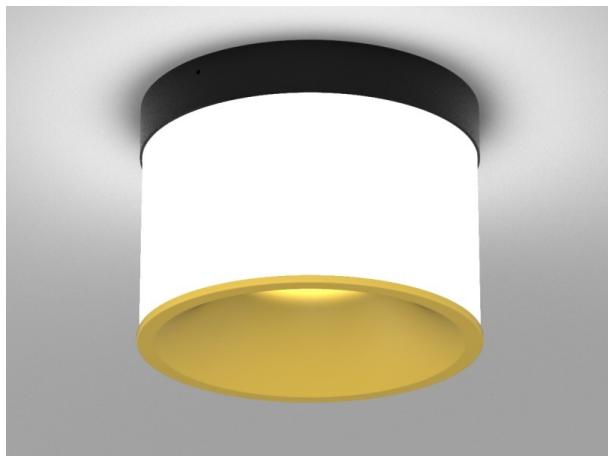

DARK NIGHT LGP

706-01004552406zv1

DARK NIGHT LGP SDI DECKENAUFBAULEUCHTE aus Aluminium, schwarz, ähnlich RAL 9005, Dekor gold, hocheffizienter, vakuumbedampfter Reflektor aus Aluminium weiß, Ausstrahlwinkel 40°, Lichtaustritt direkt/- indirekt, UGR <19, mit Betriebsgerät, max. 700mA, Dimmbarkeit: Zigbee 3.0, IP20, getrennt dimmbar

SKIZZE

TECHNISCHE DETAILS

Systemleistung [W]	40
Leuchtmittel	LED
Lichtstrom [lm]	3620
Strom Sek. [mA]	700
Lichtfarbe [K]	4000K
CRI	>90
UGR	<19
Optik	vakuumbedampfter Reflektor aus Aluminium
Designer	INHOUSE
Betriebsgerät	mit Betriebsgerät
Dimmbarkeit	Zigbee 3.0
Lichtaustritt	direkt/- indirekt
Ausstrahlwinkel [°]	40°
Spannung [V]	220-240V 50/60Hz
Material	Aluminium
Länge [mm]	162,9
Höhe [mm]	120
Durchmesser [mm]	162
Schutzart [IP]	IP20
Schutzklasse	Schutzklasse I
Stoßfestigkeit	IK02
Nettogewicht [kg]	1,10
Farbe Leuchte	schwarz
RAL	9005
Farbe Glas/Schirm	weiß
Farbe Dekor	gold
EAN-Nummer	9010870111677
Lebensdauer [h]	L80 B10 50 000
Energieeffizienzkl.	D
Anz Leuchten B16A	50