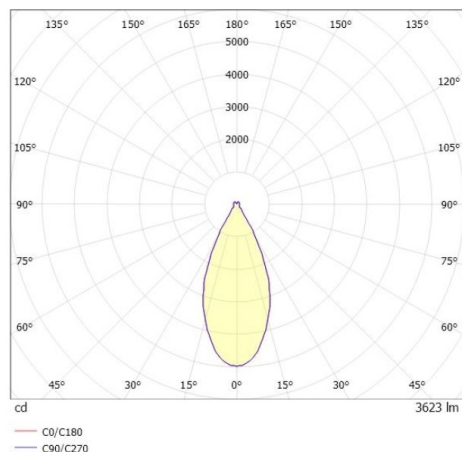

DARK NIGHT LGP

706-01004552406zv1

DARK NIGHT LGP SDI DECKENAUFBAULEUCHTE aus Aluminium, schwarz, ähnlich RAL 9005, Dekor gold, hocheffizienter, vakuumbedampfter Reflektor aus Aluminium weiß, Ausstrahlwinkel 40°, Lichtaustritt direkt/- indirekt, UGR <19, mit Betriebsgerät, max. 700mA, Dimmbarkeit: Zigbee 3.0, IP20, getrennt dimmbar

SKIZZE

TECHNISCHE DETAILS

Systemleistung [W]	40
Leuchtmittel	LED
Lichtstrom [lm]	3620
Strom Sek. [mA]	700
Lichtfarbe [K]	4000K
CRI	>90
UGR	<19
Optik	vakuumbedampfter Reflektor aus Aluminium
Designer	INHOUSE
Betriebsgerät	mit Betriebsgerät
Dimmbarkeit	Zigbee 3.0
Lichtaustritt	direkt/- indirekt
Ausstrahlwinkel [°]	40°
Spannung [V]	220-240V 50/60Hz
Material	Aluminium
Länge [mm]	162,9
Höhe [mm]	120
Durchmesser [mm]	162
Schutzart [IP]	IP20
Schutzklasse	Schutzklasse I
Stoßfestigkeit	IK02
Nettogewicht [kg]	1,10
Farbe Leuchte	schwarz
RAL	9005
Farbe Glas/Schirm	weiß
Farbe Dekor	gold
EAN-Nummer	9010870111677
Lebensdauer [h]	L80 B10 50 000
Energieeffizienzkl.	D
Anz Leuchten B16A	50

LICHTVERTEILUNGSKURVE

Die Werte sind Bemessungswerte. Leistung und Lichtstrom unterliegen initial einer Toleranz von +/- 10%. Toleranz der Farbtemperatur: +/- 150 K. Die Werte gelten wenn nicht anders angegeben für eine Umgebungstemperatur von 25°C.