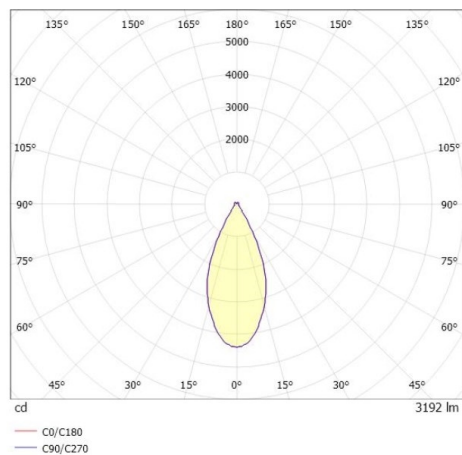

DARK NIGHT LGP

706-010045543050v1

DARK NIGHT LGP SDI DECKENAUFBAULEUCHTE aus Aluminium, weiß, ähnlich RAL 9016, Dekor gold, hocheffizienter, vakuumbedampfter Reflektor aus Aluminium weiß, Ausstrahlwinkel 40°, Lichtaustritt direkt/- indirekt, UGR <19, mit Betriebsgerät, max. 700mA, Dimmbarkeit: nicht dimmbar, IP20, getrennt schaltbar möglich

SKIZZE

TECHNISCHE DETAILS

Systemleistung [W]	40
Leuchtmittel	LED
Lichtstrom [lm]	3190
Strom Sek.[mA]	700
Lichtfarbe [K]	2700K
CRI	PREMIUM>90
UGR	<19
Optik	vakuumbedampfter Reflektor aus Aluminium
Designer	INHOUSE
Betriebsgerät	mit Betriebsgerät
Dimmbarkeit	nicht dimmbar
Lichtaustritt	direkt/- indirekt
Ausstrahlwinkel [°]	40°
Spannung [V]	220-240V 50/60Hz
Material	Aluminium
Länge [mm]	162,9
Höhe [mm]	120
Durchmesser [mm]	162
Schutzart [IP]	IP20
Schutzklasse	Schutzklasse I
Stoßfestigkeit	IK02
Nettogewicht [kg]	1,20
Farbe Leuchte	weiß
RAL	9016
Farbe Glas/Schirm	weiß
Farbe Dekor	gold
EAN-Nummer	9010870111967
Lebensdauer [h]	L80 B10 50 000
Energieeffizienzkl.	E
Anz Leuchten B16A	50

LICHTVERTEILUNGSKURVE

Die Werte sind Bemessungswerte. Leistung und Lichtstrom unterliegen initial einer Toleranz von +/- 10%. Toleranz der Farbtemperatur: +/- 150 K. Die Werte gelten wenn nicht anders angegeben für eine Umgebungstemperatur von 25°C.