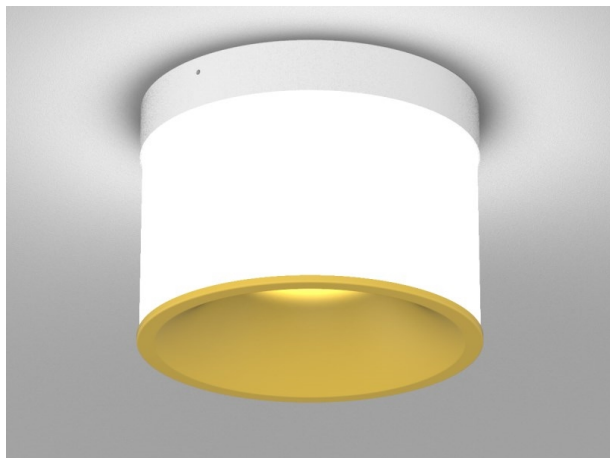

DARK NIGHT LGP

706-010045543050v1

DARK NIGHT LGP SDI DECKENAUFBAULEUCHTE aus Aluminium, weiß, ähnlich RAL 9016, Dekor gold, hocheffizienter, vakuumbedampfter Reflektor aus Aluminium weiß, Ausstrahlwinkel 40°, Lichtaustritt direkt/- indirekt, UGR <19, mit Betriebsgerät, max. 700mA, Dimmbarkeit: nicht dimmbar, IP20, getrennt schaltbar möglich

SKIZZE

TECHNISCHE DETAILS

Systemleistung [W]	40
Leuchtmittel	LED
Lichtstrom [lm]	3190
Strom Sek.[mA]	700
Lichtfarbe [K]	2700K
CRI	PREMIUM>90
UGR	<19
Optik	vakuumbedampfter Reflektor aus Aluminium
Designer	INHOUSE
Betriebsgerät	mit Betriebsgerät
Dimmbarkeit	nicht dimmbar
Lichtaustritt	direkt/- indirekt
Ausstrahlwinkel [°]	40°
Spannung [V]	220-240V 50/60Hz
Material	Aluminium
Länge [mm]	162,9
Höhe [mm]	120
Durchmesser [mm]	162
Schutzart [IP]	IP20
Schutzklasse	Schutzklasse I
Stoßfestigkeit	IK02
Nettogewicht [kg]	1,20
Farbe Leuchte	weiß
RAL	9016
Farbe Glas/Schirm	weiß
Farbe Dekor	gold
EAN-Nummer	9010870111967
Lebensdauer [h]	L80 B10 50 000
Energieeffizienzkl.	E
Anz Leuchten B16A	50