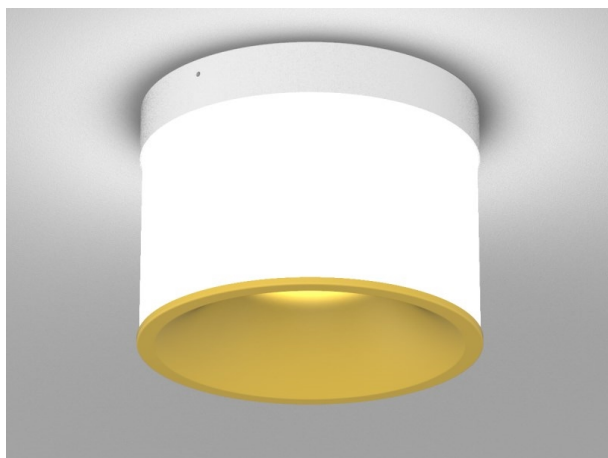

DARK NIGHT LGP

706-01004554305cv1

DARK NIGHT LGP SDI DECKENAUFBAULEUCHTE aus Aluminium, weiß, ähnlich RAL 9016, Dekor gold, hocheffizienter, vakuumbedampfter Reflektor aus Aluminium weiß, Ausstrahlwinkel 40°, Lichtaustritt direkt/- indirekt, UGR <19, mit Betriebsgerät, max. 700mA, Dimmbarkeit: Casambi, IP20, getrennt dimmbar

SKIZZE

TECHNISCHE DETAILS

Systemleistung [W]	40
Leuchtmittel	LED
Lichtstrom [lm]	3190
Strom Sek.[mA]	700
Lichtfarbe [K]	2700K
CRI	PREMIUM>90
UGR	<19
Optik	vakuumbedampfter Reflektor aus Aluminium
Designer	INHOUSE
Betriebsgerät	mit Betriebsgerät
Dimmbarkeit	Casambi
Lichtaustritt	direkt/- indirekt
Ausstrahlwinkel [°]	40°
Spannung [V]	220-240V 50/60Hz
Material	Aluminium
Länge [mm]	162,9
Höhe [mm]	120
Durchmesser [mm]	162
Schutzart [IP]	IP20
Schutzklasse	Schutzklasse I
Stoßfestigkeit	IK02
Nettogewicht [kg]	1,19
Farbe Leuchte	weiß
RAL	9016
Farbe Glas/Schirm	weiß
Farbe Dekor	gold
EAN-Nummer	9010870111936
Lebensdauer [h]	L80 B10 50 000
Energieeffizienzkl.	E
Anz Leuchten B16A	50