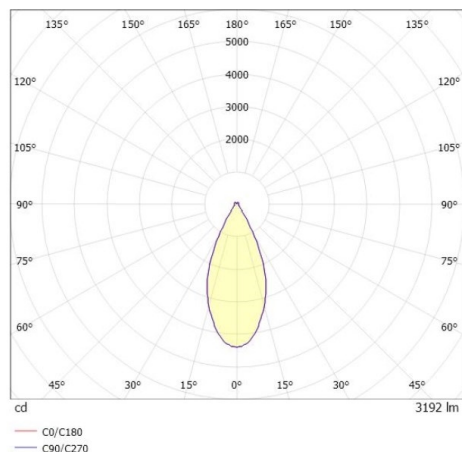

DARK NIGHT LGP

706-01004554305cv1

DARK NIGHT LGP SDI DECKENAUFBAULEUCHTE aus Aluminium, weiß, ähnlich RAL 9016, Dekor gold, hocheffizienter, vakuumbedampfter Reflektor aus Aluminium weiß, Ausstrahlwinkel 40°, Lichtaustritt direkt/- indirekt, UGR <19, mit Betriebsgerät, max. 700mA, Dimmbarkeit: Casambi, IP20, getrennt dimmbar

SKIZZE

TECHNISCHE DETAILS

Systemleistung [W]	40
Leuchtmittel	LED
Lichtstrom [lm]	3190
Strom Sek.[mA]	700
Lichtfarbe [K]	2700K
CRI	PREMIUM>90
UGR	<19
Optik	vakuumbedampfter Reflektor aus Aluminium
Designer	INHOUSE
Betriebsgerät	mit Betriebsgerät
Dimmbarkeit	Casambi
Lichtaustritt	direkt/- indirekt
Ausstrahlwinkel [°]	40°
Spannung [V]	220-240V 50/60Hz
Material	Aluminium
Länge [mm]	162,9
Höhe [mm]	120
Durchmesser [mm]	162
Schutzart [IP]	IP20
Schutzklasse	Schutzklasse I
Stoßfestigkeit	IK02
Nettogewicht [kg]	1,19
Farbe Leuchte	weiß
RAL	9016
Farbe Glas/Schirm	weiß
Farbe Dekor	gold
EAN-Nummer	9010870111936
Lebensdauer [h]	L80 B10 50 000
Energieeffizienzkl.	E
Anz Leuchten B16A	50

LICHTVERTEILUNGSKURVE

Die Werte sind Bemessungswerte. Leistung und Lichtstrom unterliegen initial einer Toleranz von +/- 10%. Toleranz der Farbtemperatur: +/- 150 K. Die Werte gelten wenn nicht anders angegeben für eine Umgebungstemperatur von 25°C.