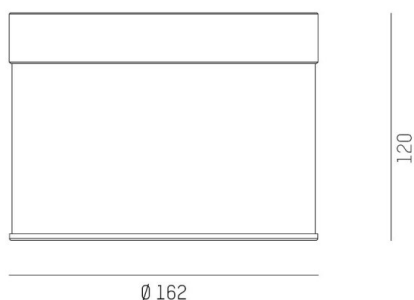

DARK NIGHT LGP

706-01004554305cv1

DARK NIGHT LGP SDI DECKENAUFBAULEUCHTE aus Aluminium, weiß, ähnlich RAL 9016, Dekor gold, hocheffizienter, vakuumbedampfter Reflektor aus Aluminium weiß, Ausstrahlwinkel 40°, Lichtaustritt direkt/- indirekt, UGR <19, mit Betriebsgerät, max. 700mA, Dimmbarkeit: Casambi, IP20, getrennt dimmbar

SKIZZE

TECHNISCHE DETAILS

Systemleistung [W]	40
Leuchtmittel	LED
Lichtstrom [lm]	3190
Strom Sek.[mA]	700
Lichtfarbe [K]	2700K
CRI	PREMIUM>90
UGR	<19
Optik	vakuumbedampfter Reflektor aus Aluminium
Designer	INHOUSE
Betriebsgerät	mit Betriebsgerät
Dimmbarkeit	Casambi
Lichtaustritt	direkt/- indirekt
Ausstrahlwinkel [°]	40°
Spannung [V]	220-240V 50/60Hz
Material	Aluminium
Länge [mm]	162,9
Höhe [mm]	120
Durchmesser [mm]	162
Schutzart [IP]	IP20
Schutzklasse	Schutzklasse I
Stoßfestigkeit	IK02
Nettogewicht [kg]	1,19
Farbe Leuchte	weiß
RAL	9016
Farbe Glas/Schirm	weiß
Farbe Dekor	gold
EAN-Nummer	9010870111936
Lebensdauer [h]	L80 B10 50 000
Energieeffizienzkl.	E
Anz Leuchten B16A	50

LICHTVERTEILUNGSKURVE

Die Werte sind Bemessungswerte. Leistung und Lichtstrom unterliegen initial einer Toleranz von +/- 10%. Toleranz der Farbtemperatur: +/- 150 K. Die Werte gelten wenn nicht anders angegeben für eine Umgebungstemperatur von 25°C.