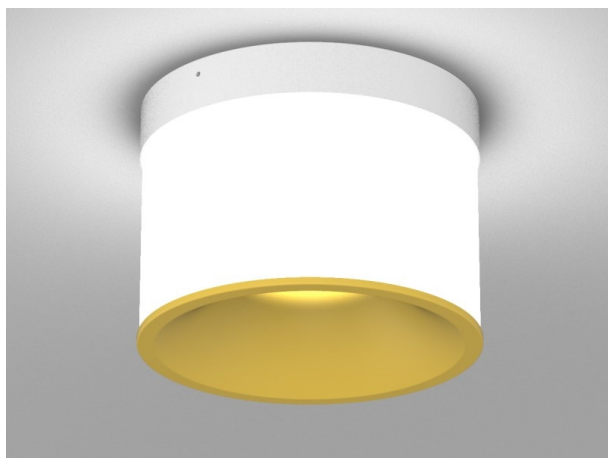

**DARK NIGHT LGP**

**706-01004554305zv1**

DARK NIGHT LGP SDI DECKENAUFBAULEUCHTE aus Aluminium, weiß, ähnlich RAL 9016, Dekor gold, hocheffizienter, vakuumbedampfter Reflektor aus Aluminium weiß, Ausstrahlwinkel 40°, Lichtaustritt direkt/- indirekt, UGR <19, mit Betriebsgerät, max. 700mA, Dimmbarkeit: Zigbee 3.0, IP20, getrennt dimmbar

**SKIZZE**

**TECHNISCHE DETAILS**

Systemleistung [W]	40
Leuchtmittel	LED
Lichtstrom [lm]	3190
Strom Sek.[mA]	700
Lichtfarbe [K]	2700K
CRI	PREMIUM>90
UGR	<19
Optik	vakuumbedampfter Reflektor aus Aluminium
Designer	INHOUSE
Betriebsgerät	mit Betriebsgerät
Dimmbarkeit	Zigbee 3.0
Lichtaustritt	direkt/- indirekt
Ausstrahlwinkel [°]	40°
Spannung [V]	220-240V 50/60Hz
Material	Aluminium
Länge [mm]	162,9
Höhe [mm]	120
Durchmesser [mm]	162
Schutzart [IP]	IP20
Schutzklasse	Schutzklasse I
Stoßfestigkeit	IK02
Nettogewicht [kg]	1,10
Farbe Leuchte	weiß
RAL	9016
Farbe Glas/Schirm	weiß
Farbe Dekor	gold
EAN-Nummer	9010870111950
Lebensdauer [h]	L80 B10 50 000
Energieeffizienzkl.	E
Anz Leuchten B16A	50