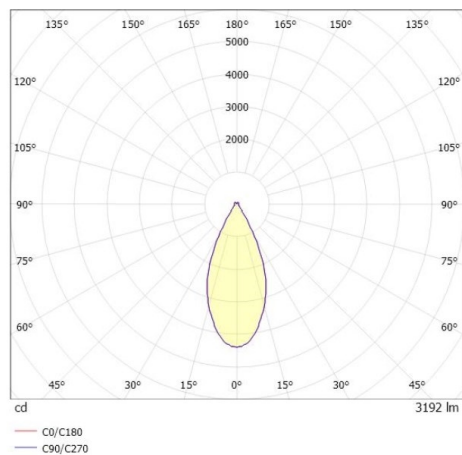

**DARK NIGHT LGP**

**706-01004554305zv1**

DARK NIGHT LGP SDI DECKENAUFBAULEUCHTE aus Aluminium, weiß, ähnlich RAL 9016, Dekor gold, hocheffizienter, vakuumbedampfter Reflektor aus Aluminium weiß, Ausstrahlwinkel 40°, Lichtaustritt direkt/- indirekt, UGR <19, mit Betriebsgerät, max. 700mA, Dimmbarkeit: Zigbee 3.0, IP20, getrennt dimmbar

**SKIZZE**

**TECHNISCHE DETAILS**

Systemleistung [W]	40
Leuchtmittel	LED
Lichtstrom [lm]	3190
Strom Sek.[mA]	700
Lichtfarbe [K]	2700K
CRI	PREMIUM>90
UGR	<19
Optik	vakuumbedampfter Reflektor aus Aluminium
Designer	INHOUSE
Betriebsgerät	mit Betriebsgerät
Dimmbarkeit	Zigbee 3.0
Lichtaustritt	direkt/- indirekt
Ausstrahlwinkel [°]	40°
Spannung [V]	220-240V 50/60Hz
Material	Aluminium
Länge [mm]	162,9
Höhe [mm]	120
Durchmesser [mm]	162
Schutzart [IP]	IP20
Schutzklasse	Schutzklasse I
Stoßfestigkeit	IK02
Nettogewicht [kg]	1,10
Farbe Leuchte	weiß
RAL	9016
Farbe Glas/Schirm	weiß
Farbe Dekor	gold
EAN-Nummer	9010870111950
Lebensdauer [h]	L80 B10 50 000
Energieeffizienzkl.	E
Anz Leuchten B16A	50

**LICHTVERTEILUNGSKURVE**

Die Werte sind Bemessungswerte. Leistung und Lichtstrom unterliegen initial einer Toleranz von +/- 10%. Toleranz der Farbtemperatur: +/- 150 K. Die Werte gelten wenn nicht anders angegeben für eine Umgebungstemperatur von 25°C.