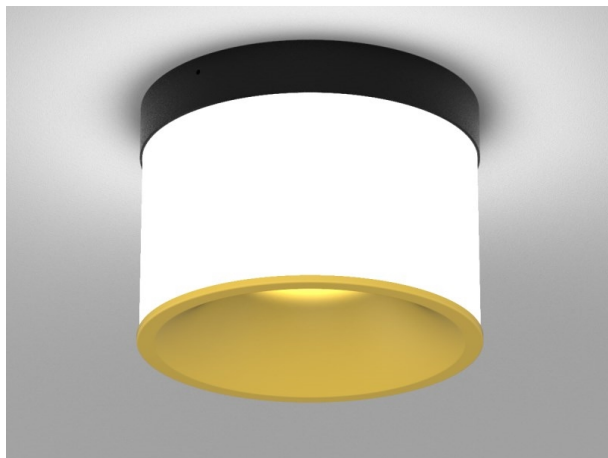

DARK NIGHT LGP

706-010045543060v1

DARK NIGHT LGP SDI DECKENAUFBAULEUCHTE aus Aluminium, schwarz, ähnlich RAL 9005, Dekor gold, hocheffizienter, vakuumbedampfter Reflektor aus Aluminium weiß, Ausstrahlwinkel 40°, Lichtaustritt direkt/- indirekt, UGR <19, mit Betriebsgerät, max. 700mA, Dimmbarkeit: nicht dimmbar, IP20, getrennt schaltbar möglich

SKIZZE

TECHNISCHE DETAILS

Systemleistung [W]	40
Leuchtmittel	LED
Lichtstrom [lm]	3190
Strom Sek. [mA]	700
Lichtfarbe [K]	2700K
CRI	PREMIUM >90
UGR	<19
Optik	vakuumbedampfter Reflektor aus Aluminium
Designer	INHOUSE
Betriebsgerät	mit Betriebsgerät
Dimmbarkeit	nicht dimmbar
Lichtaustritt	direkt/- indirekt
Ausstrahlwinkel [°]	40°
Spannung [V]	220-240V 50/60Hz
Material	Aluminium
Länge [mm]	162,9
Höhe [mm]	120
Durchmesser [mm]	162
Schutzart [IP]	IP20
Schutzklasse	Schutzklasse I
Stoßfestigkeit	IK02
Nettogewicht [kg]	1,20
Farbe Leuchte	schwarz
RAL	9005
Farbe Glas/Schirm	weiß
Farbe Dekor	gold
EAN-Nummer	9010870112001
Lebensdauer [h]	L80 B10 50 000
Energieeffizienzkl.	E
Anz Leuchten B16A	50