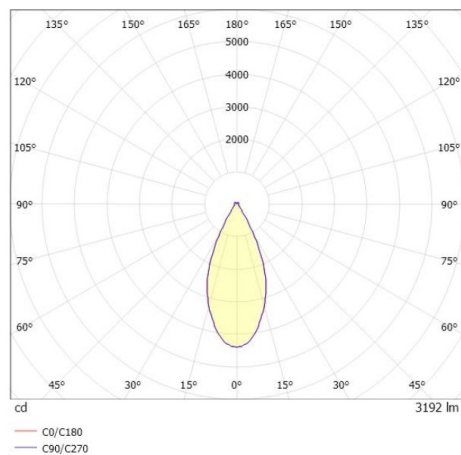

DARK NIGHT LGP

706-010045543060v1

DARK NIGHT LGP SDI DECKENAUFBAULEUCHTE aus Aluminium, schwarz, ähnlich RAL 9005, Dekor gold, hocheffizienter, vakuumbedampfter Reflektor aus Aluminium weiß, Ausstrahlwinkel 40°, Lichtaustritt direkt/- indirekt, UGR <19, mit Betriebsgerät, max. 700mA, Dimmbarkeit: nicht dimmbar, IP20, getrennt schaltbar möglich

SKIZZE

TECHNISCHE DETAILS

Systemleistung [W]	40
Leuchtmittel	LED
Lichtstrom [lm]	3190
Strom Sek. [mA]	700
Lichtfarbe [K]	2700K
CRI	PREMIUM >90
UGR	<19
Optik	vakuumbedampfter Reflektor aus Aluminium
Designer	INHOUSE
Betriebsgerät	mit Betriebsgerät
Dimmbarkeit	nicht dimmbar
Lichtaustritt	direkt/- indirekt
Ausstrahlwinkel [°]	40°
Spannung [V]	220-240V 50/60Hz
Material	Aluminium
Länge [mm]	162,9
Höhe [mm]	120
Durchmesser [mm]	162
Schutzart [IP]	IP20
Schutzklasse	Schutzklasse I
Stoßfestigkeit	IK02
Nettogewicht [kg]	1,20
Farbe Leuchte	schwarz
RAL	9005
Farbe Glas/Schirm	weiß
Farbe Dekor	gold
EAN-Nummer	9010870112001
Lebensdauer [h]	L80 B10 50 000
Energieeffizienzkl.	E
Anz Leuchten B16A	50

LICHTVERTEILUNGSKURVE

Die Werte sind Bemessungswerte. Leistung und Lichtstrom unterliegen initial einer Toleranz von +/- 10%. Toleranz der Farbtemperatur: +/- 150 K. Die Werte gelten wenn nicht anders angegeben für eine Umgebungstemperatur von 25°C.