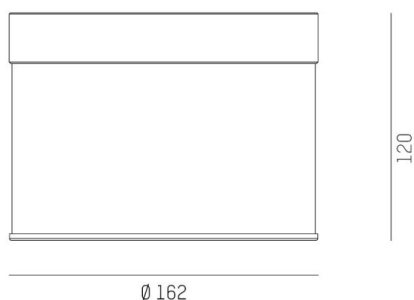

DARK NIGHT LGP

706-01004554306cv1

DARK NIGHT LGP SDI DECKENAUFBAULEUCHTE aus Aluminium, schwarz, ähnlich RAL 9005, Dekor gold, hocheffizienter, vakuumbedampfter Reflektor aus Aluminium weiß, Ausstrahlwinkel 40°, Lichtaustritt direkt/- indirekt, UGR <19, mit Betriebsgerät, max. 700mA, Dimmbarkeit: Casambi, IP20, getrennt dimmbar

SKIZZE

TECHNISCHE DETAILS

Systemleistung [W]	40
Leuchtmittel	LED
Lichtstrom [lm]	3190
Strom Sek.[mA]	700
Lichtfarbe [K]	2700K
CRI	PREMIUM>90
UGR	<19
Optik	vakuumbedampfter Reflektor aus Aluminium
Designer	INHOUSE
Betriebsgerät	mit Betriebsgerät
Dimmbarkeit	Casambi
Lichtaustritt	direkt/- indirekt
Ausstrahlwinkel [°]	40°
Spannung [V]	220-240V 50/60Hz
Material	Aluminium
Länge [mm]	162,9
Höhe [mm]	120
Durchmesser [mm]	162
Schutzart [IP]	IP20
Schutzklasse	Schutzklasse I
Stoßfestigkeit	IK02
Nettogewicht [kg]	1,19
Farbe Leuchte	schwarz
RAL	9005
Farbe Glas/Schirm	weiß
Farbe Dekor	gold
EAN-Nummer	9010870111974
Lebensdauer [h]	L80 B10 50 000
Energieeffizienzkl.	E
Anz Leuchten B16A	50

LICHTVERTEILUNGSKURVE

Die Werte sind Bemessungswerte. Leistung und Lichtstrom unterliegen initial einer Toleranz von +/- 10%. Toleranz der Farbtemperatur: +/- 150 K. Die Werte gelten wenn nicht anders angegeben für eine Umgebungstemperatur von 25°C.