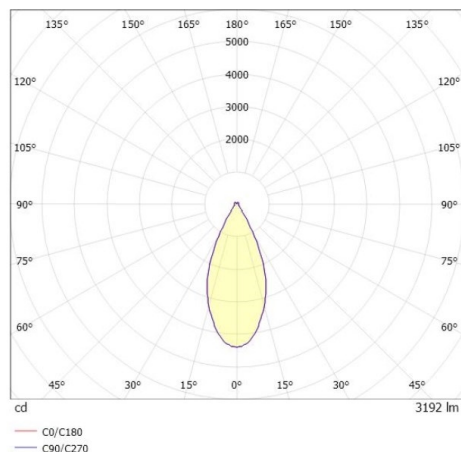

DARK NIGHT LGP

706-01004554306cv1

DARK NIGHT LGP SDI DECKENAUFBAULEUCHTE aus Aluminium, schwarz, ähnlich RAL 9005, Dekor gold, hocheffizienter, vakuumbedampfter Reflektor aus Aluminium weiß, Ausstrahlwinkel 40°, Lichtaustritt direkt/- indirekt, UGR <19, mit Betriebsgerät, max. 700mA, Dimmbarkeit: Casambi, IP20, getrennt dimmbar

SKIZZE

TECHNISCHE DETAILS

Systemleistung [W]	40
Leuchtmittel	LED
Lichtstrom [lm]	3190
Strom Sek.[mA]	700
Lichtfarbe [K]	2700K
CRI	PREMIUM>90
UGR	<19
Optik	vakuumbedampfter Reflektor aus Aluminium
Designer	INHOUSE
Betriebsgerät	mit Betriebsgerät
Dimmbarkeit	Casambi
Lichtaustritt	direkt/- indirekt
Ausstrahlwinkel [°]	40°
Spannung [V]	220-240V 50/60Hz
Material	Aluminium
Länge [mm]	162,9
Höhe [mm]	120
Durchmesser [mm]	162
Schutzart [IP]	IP20
Schutzklasse	Schutzklasse I
Stoßfestigkeit	IK02
Nettogewicht [kg]	1,19
Farbe Leuchte	schwarz
RAL	9005
Farbe Glas/Schirm	weiß
Farbe Dekor	gold
EAN-Nummer	9010870111974
Lebensdauer [h]	L80 B10 50 000
Energieeffizienzkl.	E
Anz Leuchten B16A	50

LICHTVERTEILUNGSKURVE

Die Werte sind Bemessungswerte. Leistung und Lichtstrom unterliegen initial einer Toleranz von +/- 10%. Toleranz der Farbtemperatur: +/- 150 K. Die Werte gelten wenn nicht anders angegeben für eine Umgebungstemperatur von 25°C.