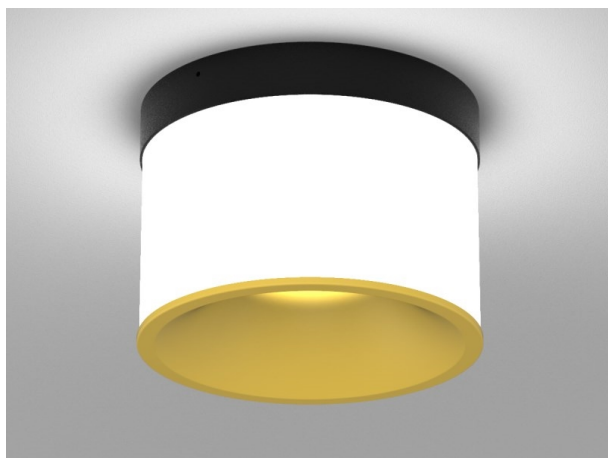

DARK NIGHT LGP

706-01004554306cv1

DARK NIGHT LGP SDI DECKENAUFBAULEUCHTE aus Aluminium, schwarz, ähnlich RAL 9005, Dekor gold, hocheffizienter, vakuumbedampfter Reflektor aus Aluminium weiß, Ausstrahlwinkel 40°, Lichtaustritt direkt/- indirekt, UGR <19, mit Betriebsgerät, max. 700mA, Dimmbarkeit: Casambi, IP20, getrennt dimmbar

SKIZZE

TECHNISCHE DETAILS

Systemleistung [W]	40
Leuchtmittel	LED
Lichtstrom [lm]	3190
Strom Sek.[mA]	700
Lichtfarbe [K]	2700K
CRI	PREMIUM>90
UGR	<19
Optik	vakuumbedampfter Reflektor aus Aluminium
Designer	INHOUSE
Betriebsgerät	mit Betriebsgerät
Dimmbarkeit	Casambi
Lichtaustritt	direkt/- indirekt
Ausstrahlwinkel [°]	40°
Spannung [V]	220-240V 50/60Hz
Material	Aluminium
Länge [mm]	162,9
Höhe [mm]	120
Durchmesser [mm]	162
Schutzart [IP]	IP20
Schutzklasse	Schutzklasse I
Stoßfestigkeit	IK02
Nettogewicht [kg]	1,19
Farbe Leuchte	schwarz
RAL	9005
Farbe Glas/Schirm	weiß
Farbe Dekor	gold
EAN-Nummer	9010870111974
Lebensdauer [h]	L80 B10 50 000
Energieeffizienzkl.	E
Anz Leuchten B16A	50