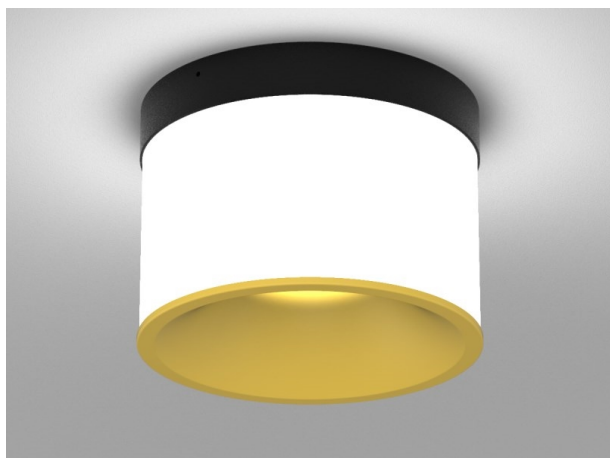

DARK NIGHT LGP

706-01004554306dv1

DARK NIGHT LGP SDI DECKENAUFBAULEUCHTE aus Aluminium, schwarz, ähnlich RAL 9005, Dekor gold, hocheffizienter, vakuumbedampfter Reflektor aus Aluminium weiß, Ausstrahlwinkel 40°, Lichtaustritt direkt/- indirekt, UGR <19, mit Betriebsgerät, max. 700mA, Dimmbarkeit: DALI, IP20, getrennt dimmbar

SKIZZE

TECHNISCHE DETAILS

Systemleistung [W]	40
Leuchtmittel	LED
Lichtstrom [lm]	3190
Strom Sek.[mA]	700
Lichtfarbe [K]	2700K
CRI	PREMIUM>90
UGR	<19
Optik	vakuumbedampfter Reflektor aus Aluminium
Designer	INHOUSE
Betriebsgerät	mit Betriebsgerät
Dimmbarkeit	DALI
Lichtaustritt	direkt/- indirekt
Ausstrahlwinkel [°]	40°
Spannung [V]	220-240V 50/60Hz
Material	Aluminium
Länge [mm]	162,9
Höhe [mm]	120
Durchmesser [mm]	162
Schutzart [IP]	IP20
Schutzklasse	Schutzklasse I
Stoßfestigkeit	IK02
Nettogewicht [kg]	1,20
Farbe Leuchte	schwarz
RAL	9005
Farbe Glas/Schirm	weiß
Farbe Dekor	gold
EAN-Nummer	9010870111981
Lebensdauer [h]	L80 B10 50 000
Energieeffizienzkl.	E
Anz Leuchten B16A	50