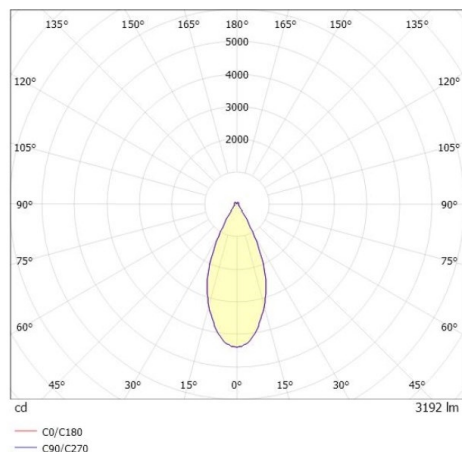

DARK NIGHT LGP

706-01004554306dv1

DARK NIGHT LGP SDI DECKENAUFBAULEUCHTE aus Aluminium, schwarz, ähnlich RAL 9005, Dekor gold, hocheffizienter, vakuumbedampfter Reflektor aus Aluminium weiß, Ausstrahlwinkel 40°, Lichtaustritt direkt/- indirekt, UGR <19, mit Betriebsgerät, max. 700mA, Dimmbarkeit: DALI, IP20, getrennt dimmbar

SKIZZE

TECHNISCHE DETAILS

Systemleistung [W]	40
Leuchtmittel	LED
Lichtstrom [lm]	3190
Strom Sek.[mA]	700
Lichtfarbe [K]	2700K
CRI	PREMIUM>90
UGR	<19
Optik	vakuumbedampfter Reflektor aus Aluminium
Designer	INHOUSE
Betriebsgerät	mit Betriebsgerät
Dimmbarkeit	DALI
Lichtaustritt	direkt/- indirekt
Ausstrahlwinkel [°]	40°
Spannung [V]	220-240V 50/60Hz
Material	Aluminium
Länge [mm]	162,9
Höhe [mm]	120
Durchmesser [mm]	162
Schutzart [IP]	IP20
Schutzklasse	Schutzklasse I
Stoßfestigkeit	IK02
Nettogewicht [kg]	1,20
Farbe Leuchte	schwarz
RAL	9005
Farbe Glas/Schirm	weiß
Farbe Dekor	gold
EAN-Nummer	9010870111981
Lebensdauer [h]	L80 B10 50 000
Energieeffizienzkl.	E
Anz Leuchten B16A	50

LICHTVERTEILUNGSKURVE

Die Werte sind Bemessungswerte. Leistung und Lichtstrom unterliegen initial einer Toleranz von +/- 10%. Toleranz der Farbtemperatur: +/- 150 K. Die Werte gelten wenn nicht anders angegeben für eine Umgebungstemperatur von 25°C.