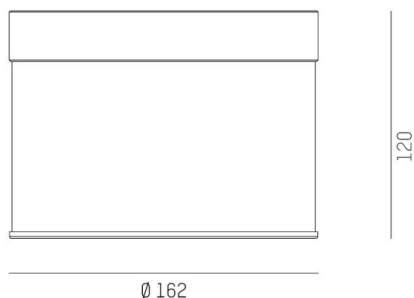

DARK NIGHT LGP

706-01004554306dv1

DARK NIGHT LGP SDI DECKENAUFBAULEUCHTE aus Aluminium, schwarz, ähnlich RAL 9005, Dekor gold, hocheffizienter, vakuumbedampfter Reflektor aus Aluminium weiß, Ausstrahlwinkel 40°, Lichtaustritt direkt/- indirekt, UGR <19, mit Betriebsgerät, max. 700mA, Dimmbarkeit: DALI, IP20, getrennt dimmbar

SKIZZE

TECHNISCHE DETAILS

Systemleistung [W]	40
Leuchtmittel	LED
Lichtstrom [lm]	3190
Strom Sek.[mA]	700
Lichtfarbe [K]	2700K
CRI	PREMIUM>90
UGR	<19
Optik	vakuumbedampfter Reflektor aus Aluminium
Designer	INHOUSE
Betriebsgerät	mit Betriebsgerät
Dimmbarkeit	DALI
Lichtaustritt	direkt/- indirekt
Ausstrahlwinkel [°]	40°
Spannung [V]	220-240V 50/60Hz
Material	Aluminium
Länge [mm]	162,9
Höhe [mm]	120
Durchmesser [mm]	162
Schutzart [IP]	IP20
Schutzklasse	Schutzklasse I
Stoßfestigkeit	IK02
Nettogewicht [kg]	1,20
Farbe Leuchte	schwarz
RAL	9005
Farbe Glas/Schirm	weiß
Farbe Dekor	gold
EAN-Nummer	9010870111981
Lebensdauer [h]	L80 B10 50 000
Energieeffizienzkl.	E
Anz Leuchten B16A	50

LICHTVERTEILUNGSKURVE

Die Werte sind Bemessungswerte. Leistung und Lichtstrom unterliegen initial einer Toleranz von +/- 10%. Toleranz der Farbtemperatur: +/- 150 K. Die Werte gelten wenn nicht anders angegeben für eine Umgebungstemperatur von 25°C.