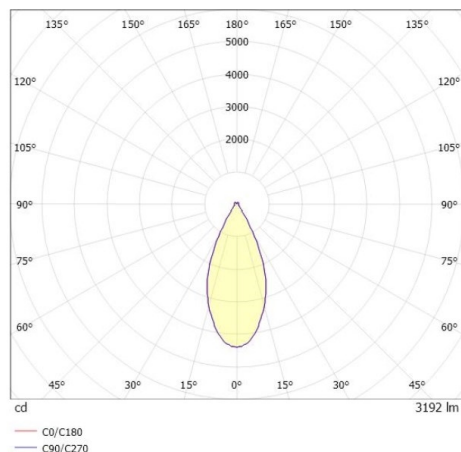

DARK NIGHT LGP

706-01004554306zv1

DARK NIGHT LGP SDI DECKENAUFBAULEUCHTE aus Aluminium, schwarz, ähnlich RAL 9005, Dekor gold, hocheffizienter, vakuumbedampfter Reflektor aus Aluminium weiß, Ausstrahlwinkel 40°, Lichtaustritt direkt/- indirekt, UGR <19, mit Betriebsgerät, max. 700mA, Dimmbarkeit: Zigbee 3.0, IP20, getrennt dimmbar

SKIZZE

TECHNISCHE DETAILS

Systemleistung [W]	40
Leuchtmittel	LED
Lichtstrom [lm]	3190
Strom Sek.[mA]	700
Lichtfarbe [K]	2700K
CRI	PREMIUM>90
UGR	<19
Optik	vakuumbedampfter Reflektor aus Aluminium
Designer	INHOUSE
Betriebsgerät	mit Betriebsgerät
Dimmbarkeit	Zigbee 3.0
Lichtaustritt	direkt/- indirekt
Ausstrahlwinkel [°]	40°
Spannung [V]	220-240V 50/60Hz
Material	Aluminium
Länge [mm]	162,9
Höhe [mm]	120
Durchmesser [mm]	162
Schutzart [IP]	IP20
Schutzklasse	Schutzklasse I
Stoßfestigkeit	IK02
Nettogewicht [kg]	1,10
Farbe Leuchte	schwarz
RAL	9005
Farbe Glas/Schirm	weiß
Farbe Dekor	gold
EAN-Nummer	9010870111998
Lebensdauer [h]	L80 B10 50 000
Energieeffizienzkl.	E
Anz Leuchten B16A	50

LICHTVERTEILUNGSKURVE

Die Werte sind Bemessungswerte. Leistung und Lichtstrom unterliegen initial einer Toleranz von +/- 10%. Toleranz der Farbtemperatur: +/- 150 K. Die Werte gelten wenn nicht anders angegeben für eine Umgebungstemperatur von 25°C.