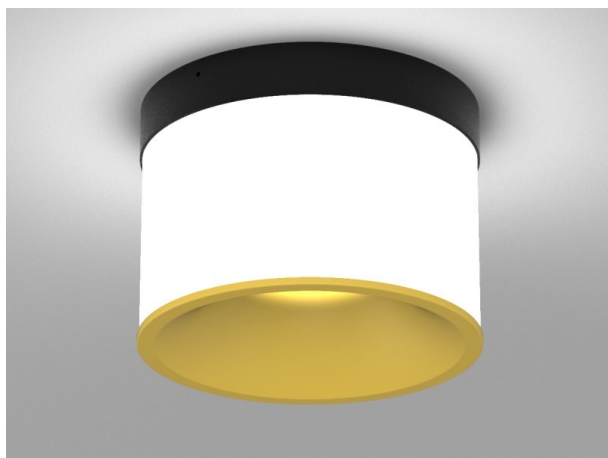

DARK NIGHT LGP

706-01004554306zv1

DARK NIGHT LGP SDI DECKENAUFBAULEUCHTE aus Aluminium, schwarz, ähnlich RAL 9005, Dekor gold, hocheffizienter, vakuumbedampfter Reflektor aus Aluminium weiß, Ausstrahlwinkel 40°, Lichtaustritt direkt/- indirekt, UGR <19, mit Betriebsgerät, max. 700mA, Dimmbarkeit: Zigbee 3.0, IP20, getrennt dimmbar

SKIZZE

TECHNISCHE DETAILS

Systemleistung [W]	40
Leuchtmittel	LED
Lichtstrom [lm]	3190
Strom Sek.[mA]	700
Lichtfarbe [K]	2700K
CRI	PREMIUM>90
UGR	<19
Optik	vakuumbedampfter Reflektor aus Aluminium
Designer	INHOUSE
Betriebsgerät	mit Betriebsgerät
Dimmbarkeit	Zigbee 3.0
Lichtaustritt	direkt/- indirekt
Ausstrahlwinkel [°]	40°
Spannung [V]	220-240V 50/60Hz
Material	Aluminium
Länge [mm]	162,9
Höhe [mm]	120
Durchmesser [mm]	162
Schutzart [IP]	IP20
Schutzklasse	Schutzklasse I
Stoßfestigkeit	IK02
Nettogewicht [kg]	1,10
Farbe Leuchte	schwarz
RAL	9005
Farbe Glas/Schirm	weiß
Farbe Dekor	gold
EAN-Nummer	9010870111998
Lebensdauer [h]	L80 B10 50 000
Energieeffizienzkl.	E
Anz Leuchten B16A	50