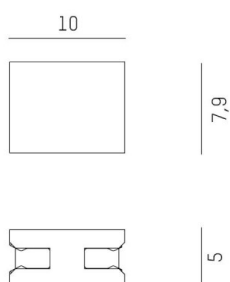

MAGNETICS

708-00001000006d

ILLUSTRATION

DONNÉES TECHNIQUES

Gradation	non dimmable
Matériel	plastique
Longueur [mm]	10
Largeur [mm]	7,9
Hauteur [mm]	5
Indice de protection (IP)	IP20
Poids net [kg]	0,03
Couleur luminaire	noir
N° EAN	9010506727319

COURBE PHOTOMÉTRIQUE

Les valeurs indiquées sont des valeurs assignées. La puissance et le flux lumineux sous soumis à une tolérance d'environ 10 %. Tolérance de la température de couleur : +/- 150 K. Sauf indication contraire, les valeurs s'appliquent à une température ambiante de 25 °C.