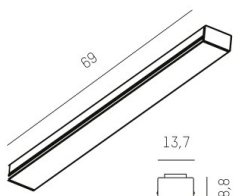

**MAGNETICS DALI**

708-00003000006d

Versorgt bis zu 20 Lichteinsätze

**SKIZZE**

**TECHNISCHE DETAILS**

Designer	INHOUSE
Betriebsgerät	mit Betriebsgerät
Dimmbarkeit	DALI
Spannung [V]	24 VDC
Material	PMMA
Länge [mm]	73
Breite [mm]	13,2
Höhe [mm]	8,77
Schutzart [IP]	IP20
Schutzklasse	Schutzklasse III
Stoßfestigkeit	IK03
Nettogewicht [kg]	0,25
Farbe Leuchte	schwarz satiniert
EAN-Nummer	9010506823721
Lebensdauer [h]	L80 B10 50 000