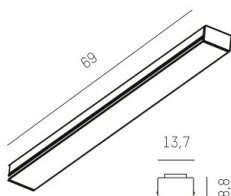

MAGNETICS DALI

708-00003000006d

ILLUSTRATION

DONNÉES TECHNIQUES

Driver	avec driver
Tension [V]	24 VDC
Matériel	PMMA
Longueur [mm]	73
Largeur [mm]	13,2
Hauteur [mm]	8,77
Indice de protection (IP)	IP20
Classe de protection	classe de protection III
Indice de résistance aux chocs	IK03
Poids net [kg]	0,25
Couleur luminaire	noir satiné
N° EAN	9010506823721
Durée de vie [h]	L80 B10 50 000

COURBE PHOTOMÉTRIQUE

Les valeurs indiquées sont des valeurs assignées. La puissance et le flux lumineux sous soumis à une tolérance d'environ 10 %. Tolérance de la température de couleur : +/- 150 K. Sauf indication contraire, les valeurs s'appliquent à une température ambiante de 25 °C.