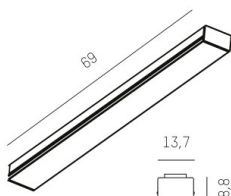

MAGNETICS DALI

708-00003000006d

DISEGNO

DETTAGLI TECNICI

Designer	INHOUSE
Alimentatore	con alimentatore
classe di tensione [V]	24 VDC
Materiale	PMMA
lunghezza [mm]	73
larghezza [mm]	13,2
altezza [mm]	8,77
classe di protezione [IP]	IP20
classe di protezione	classe di protezione III
resistenza agli urti	IK03
peso netto [kg]	0,25
Colore lampada	nero satinato
cod.EAN	9010506823721
durata di vita [h]	L80 B10 50 000