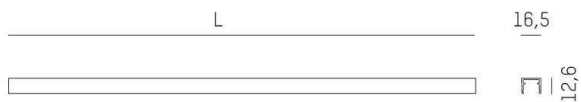

MAGNETICS

708-00101000006d

MAGNETICS TRACK BINARIO 24V in alluminio pressofuso, nero, simile a RAL 9005, senza alimentatore, dimmerabilità: DALI, IP20

DISEGNO

DETTAGLI TECNICI

Designer	INHOUSE
Alimentatore	senza alimentatore
classe di tensione [V]	24 VDC
Materiale	alluminio pressofuso
lunghezza [mm]	300
larghezza [mm]	16,5
altezza [mm]	12,6
classe di protezione [IP]	IP20
classe di protezione	classe di protezione III
resistenza agli urti	IK06
peso netto [kg]	0,10
Colore lampada	nero
RAL	9005
cod.EAN	9010506652956